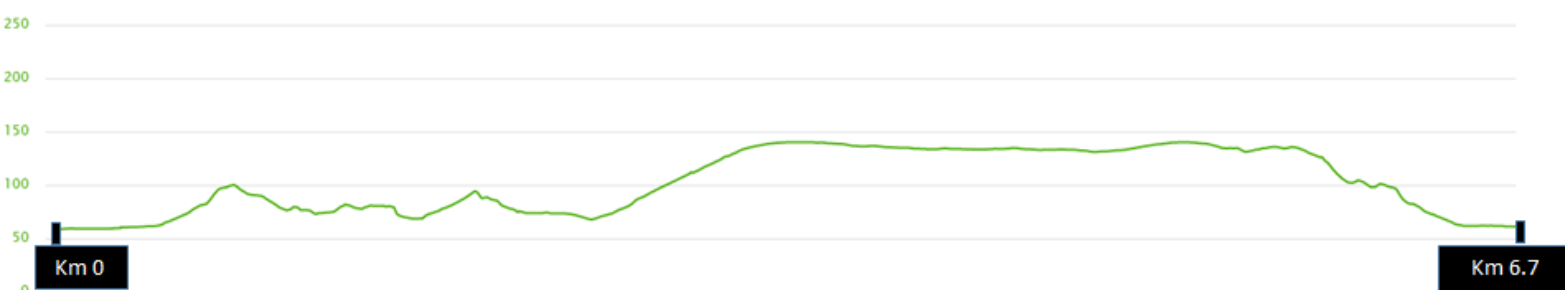

### Profil Marche 6.5kms

Distance réelle : 6,7 kms

Dénivelé positif : 166m