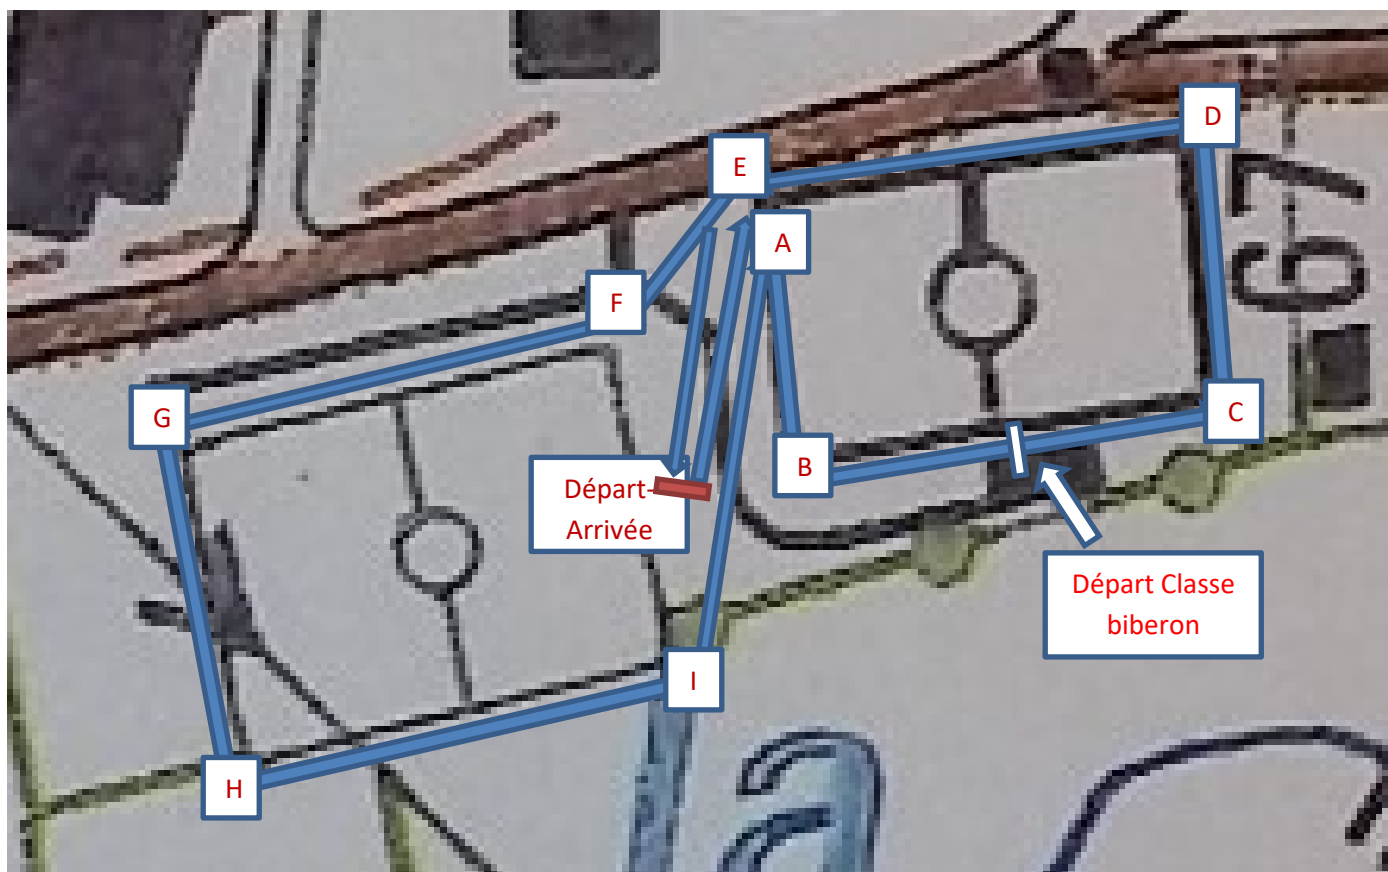

Parc fermé Stade Marcel Jacquin (Nassandres/risles)

Courses enfants (départ 17h50)

Départ : 50m

Petite boucle (pb) ABCDE : 350m

Grande boucles (gb) FGHIABCDE : 730m

Arrivée : 50m

Classe biberon (2011/2012) : départ classe biberon +CDE + arrivée = 350m

Eveil athlé (2008/2009/2010) : départ + FGHIABCDE + arrivée = 850m

Poussins-Poussines (2006/2007) : départ + 1 pb +1 gb + arrivée = 1180m

Benjamins-Benjamins (2004/2005) : départ + 1 pb +2 gb + arrivée = 1910m

Minimes-Minimes (2002/2003) : départ + 1 pb +3 gb + arrivée = 2640m