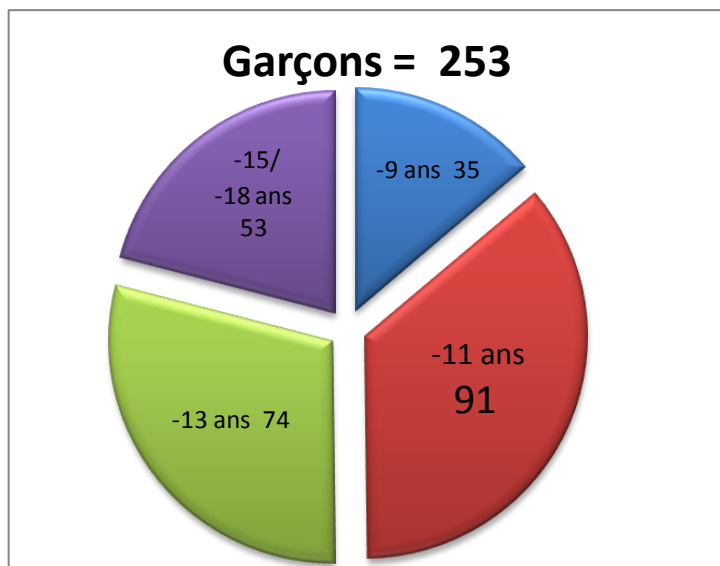

-15 ans/ -18 ans Filles Pointage : 16 h 30 Fin du pointage : 17 h 15 Compétition : 17 h 40								
9535623	SALLE	Emma	21/03/2004	517	C1	-14	08950262	DOMONT TENNIS DE TABLE
9536338	HEISSERER	Eva	31/08/2004	500	C1	-14	08950553	BEAUCHAMP CTT
9536765	BOURRIAUD	Manon	22/07/2004	500	C1	-14	08951458	ADAMOIS TENNIS DE TABLE
9535913	ROUGIER	Pauline	01/10/2004	500	C1	-14	08951411	ERMONT-PLESSIS BOUCHARD TT
9536844	TOURNEVILLE OGEREAU	Lucie	17/03/2004	500	C1	-14	08951411	ERMONT-PLESSIS BOUCHARD TT
7871625	CAMBONIE	Cecile	16/11/2003	500	C2	-15	08950330	PONTOISE CERGY A.S.
9536863	GAMIZ	Lisa	03/12/2003	500	C2	-15	08950623	ARGENTEUIL TT
9537228	DIBOUNDJE SONG	Aurelie	18/04/2002	500	J1	-16	08950917	ST BRICE V.O
9536946	REBORD-BAECHEL	Eva	09/08/2004	500	C1	-14	08950435	MONTMORENCY ASMTT

289
JEUNES