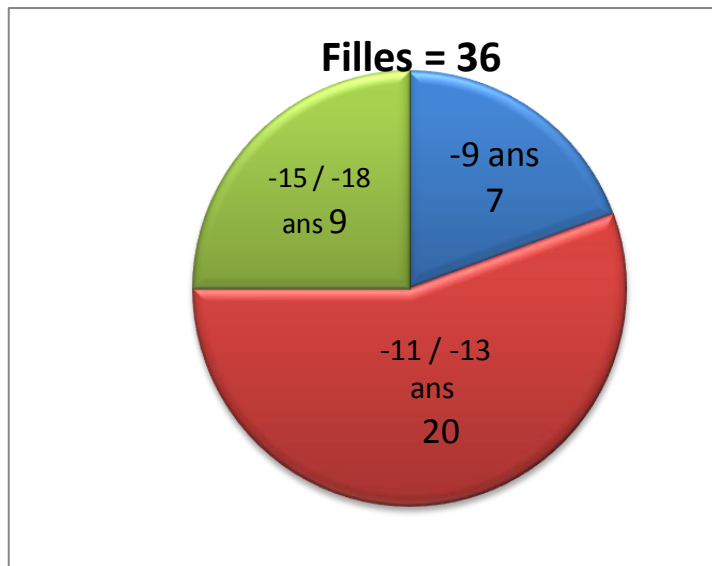

-15 ans/ -18 ans Filles Pointage : 16 h 30 Fin du pointage : 17 h 15 Compétition : 17 h 40								
9535623	SALLE	Emma	21/03/2004	517	C1	-14	08950262	DOMONT TENNIS DE TABLE
9536338	HEISSERER	Eva	31/08/2004	500	C1	-14	08950553	BEAUCHAMP CTT
9536765	BOURRIAUD	Manon	22/07/2004	500	C1	-14	08951458	ADAMOIS TENNIS DE TABLE
9535913	ROUGIER	Pauline	01/10/2004	500	C1	-14	08951411	ERMONT-PLESSIS BOUCHARD TT
9536844	TOURNEVILLE OGEREAU	Lucie	17/03/2004	500	C1	-14	08951411	ERMONT-PLESSIS BOUCHARD TT
7871625	CAMBONIE	Cecile	16/11/2003	500	C2	-15	08950330	PONTOISE CERGY A.S.
9536863	GAMIZ	Lisa	03/12/2003	500	C2	-15	08950623	ARGENTEUIL TT
9537228	DIBOUNDJE SONG	Aurelie	18/04/2002	500	J1	-16	08950917	ST BRICE V.O
9536946	REBORD-BAECHEL	Eva	09/08/2004	500	C1	-14	08950435	MONTMORENCY ASMTT

289
JEUNES