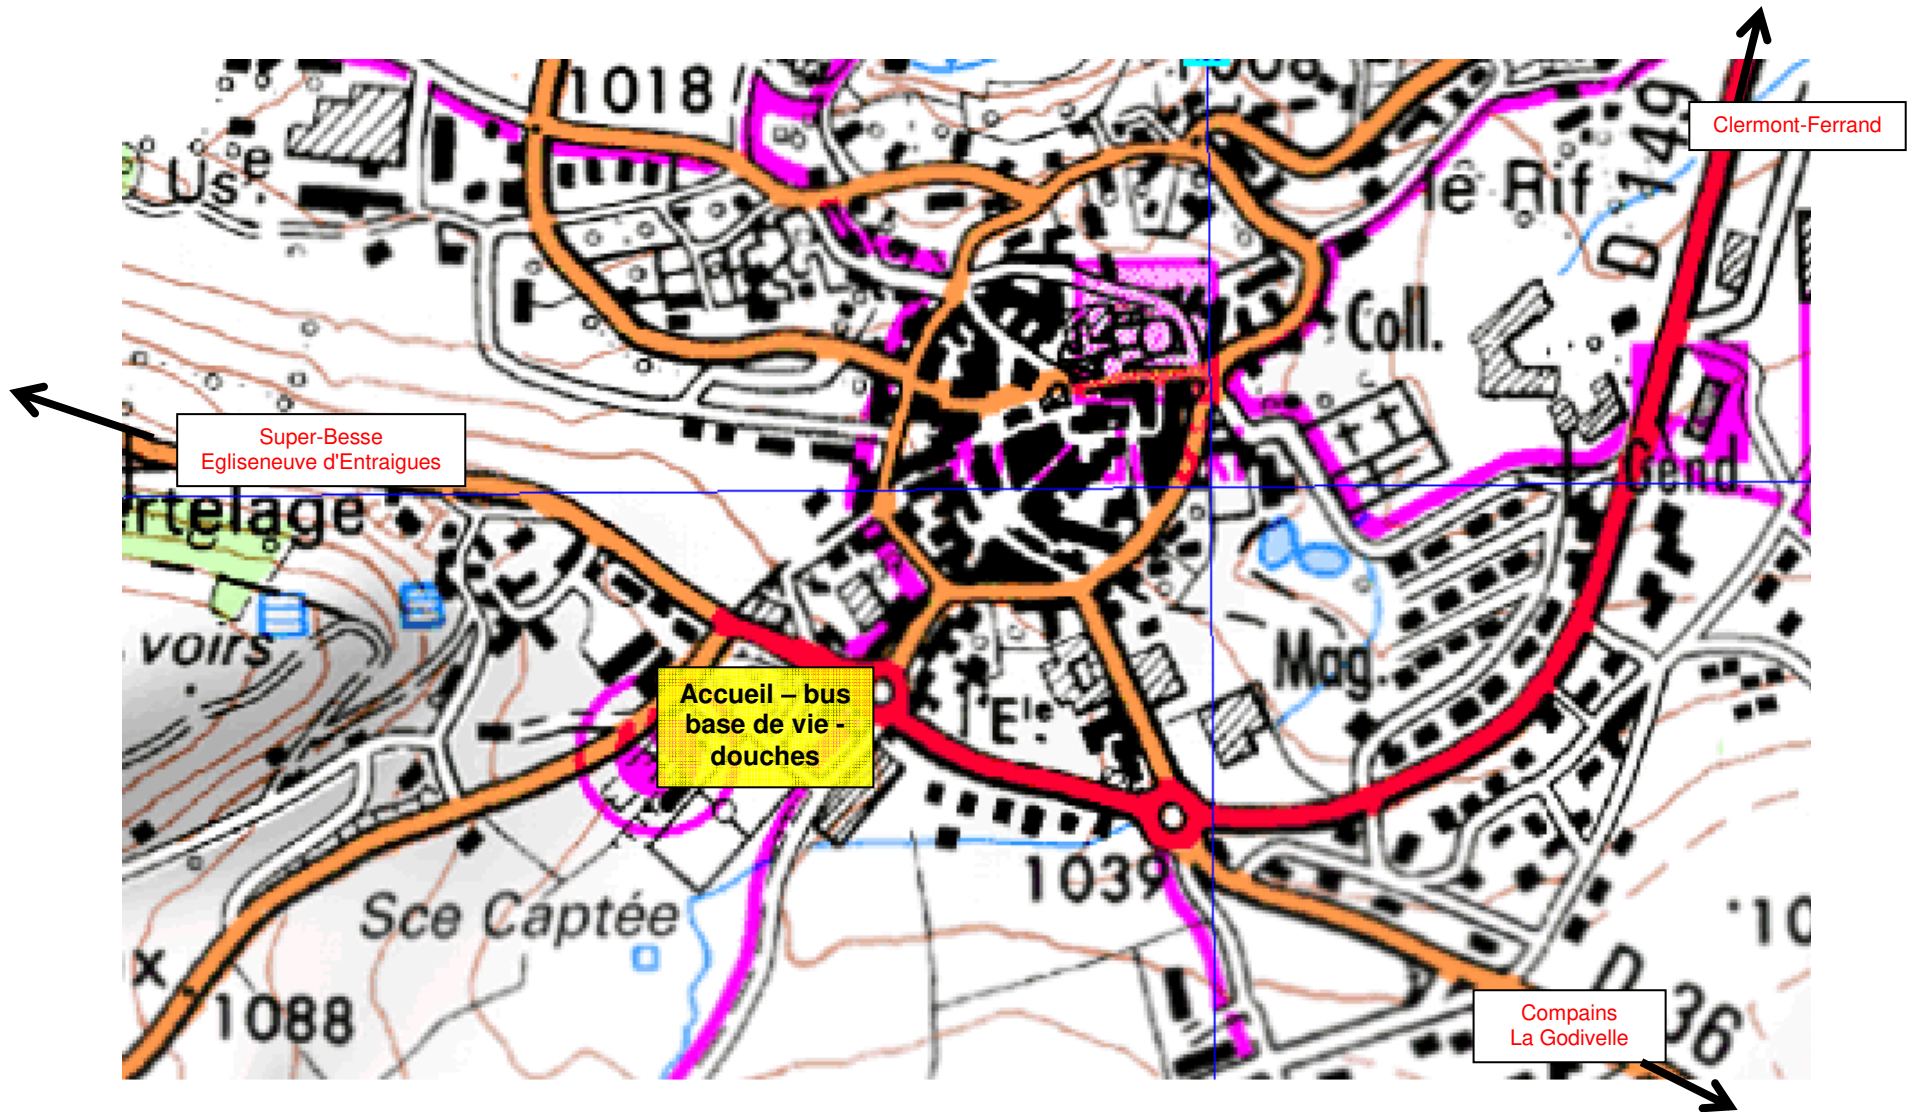

Besse et Saint-Anastaise

Saint-Ours-les-Roches

Volvic - Pulvérières
Châtel-Guyon

Pompiers

Bus

accueil

douches

secteur interdit aux véhicules dimanche 20 mai

P parkings - ne pas stationner sur le parking de la caserne des pompiers

douches sous la salle des fêtes (vestiaires foot)

Châtel-Guyon

Pulvérières