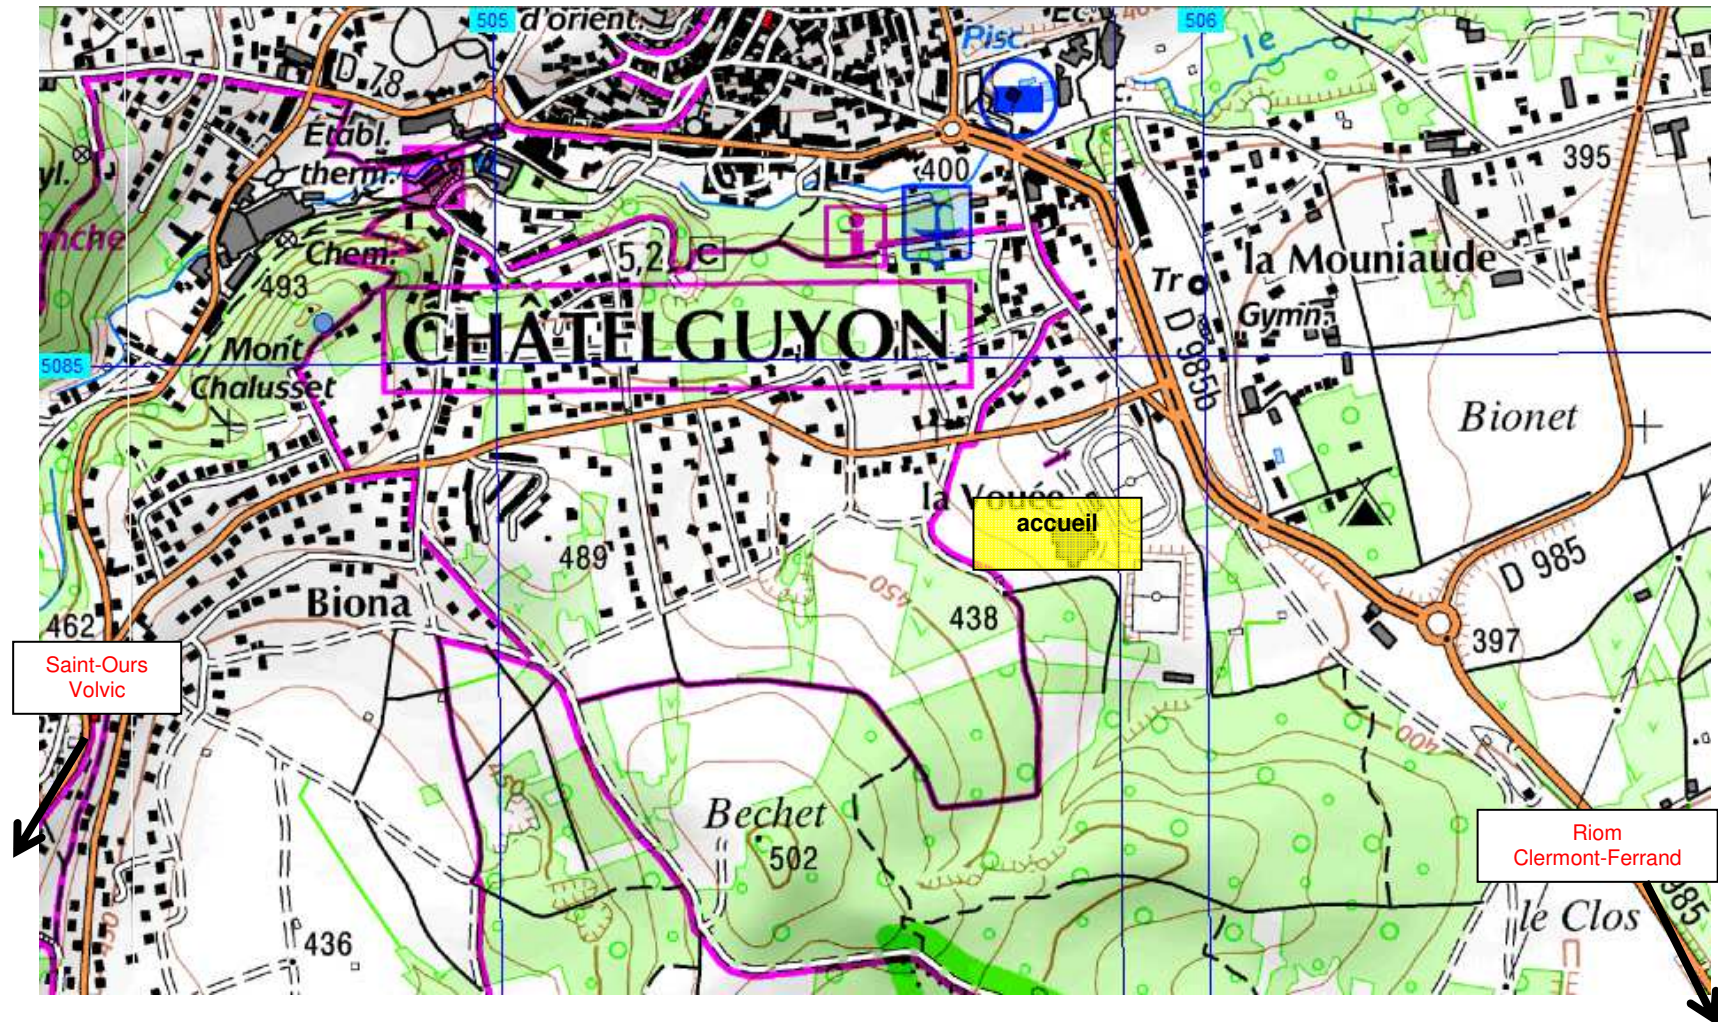

Besse et Saint-Anastaise

Saint-Ours-les-Roches

Volvic - Pulvérières
Châtel-Guyon

Pompiers

Bus

accueil

douches

secteur interdit aux véhicules dimanche 20 mai

P parkings - ne pas stationner sur le parking de la caserne des pompiers

douches sous la salle des fêtes (vestiaires foot)

Châtel-Guyon

Pulvérières