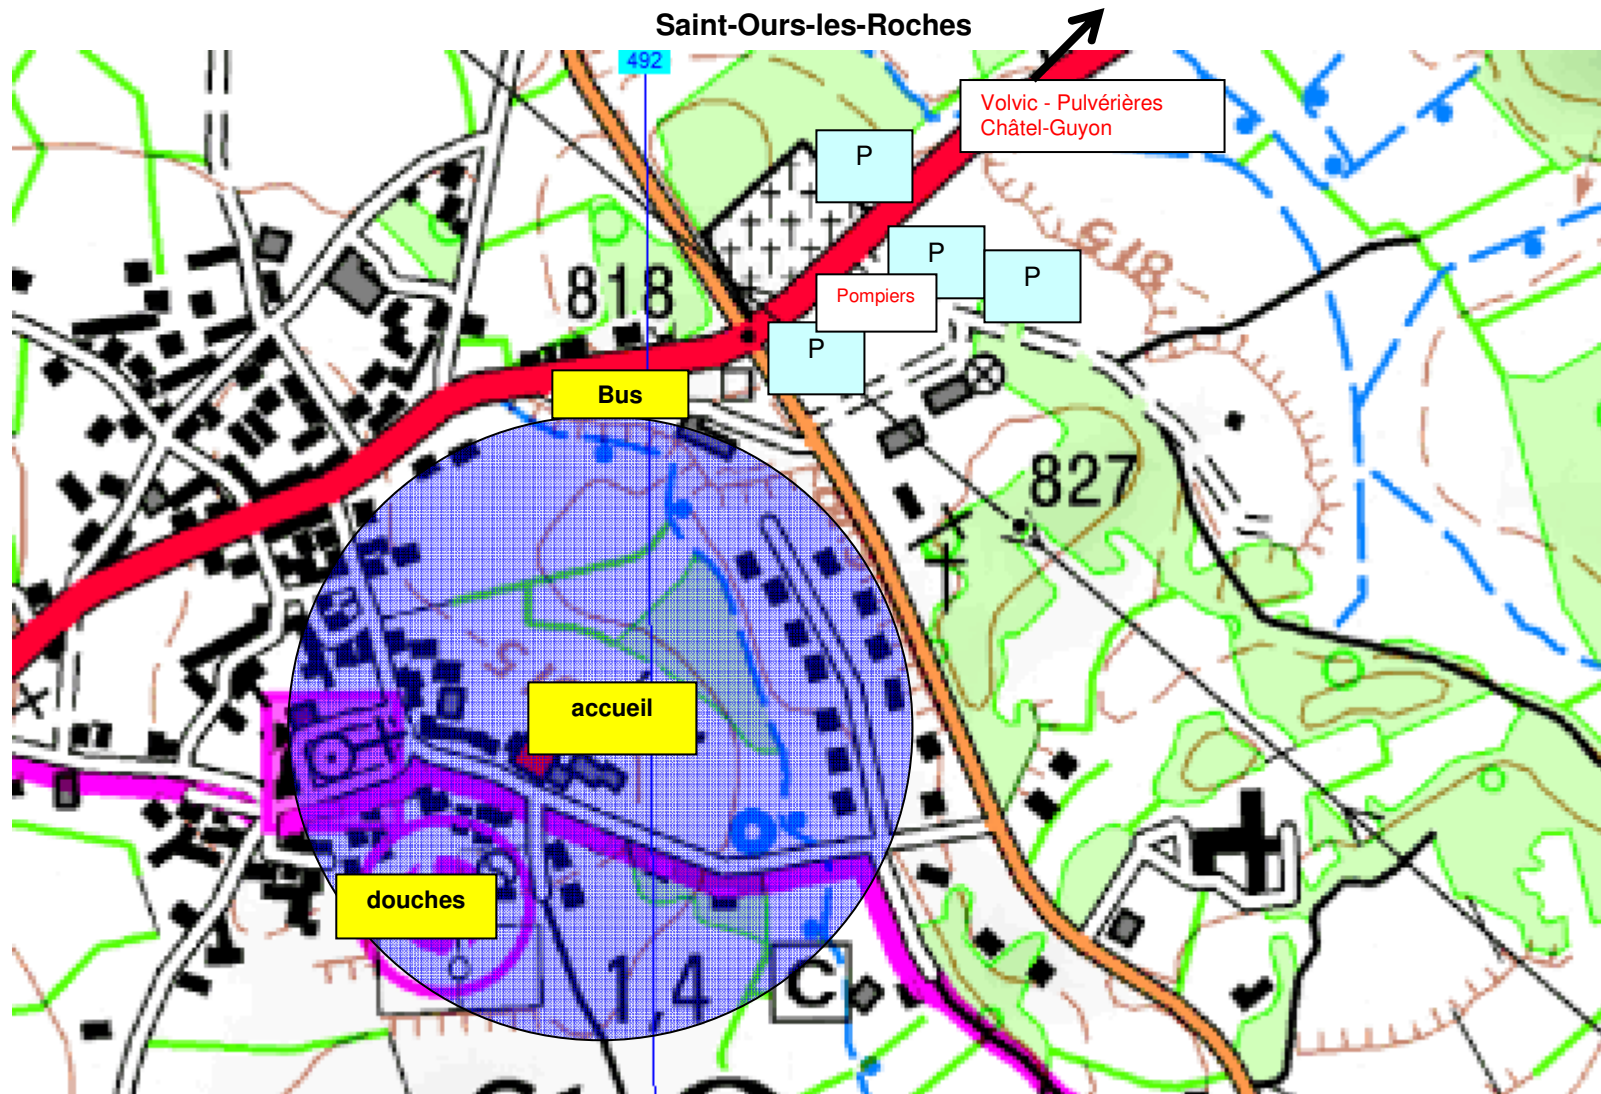

Besse et Saint-Anastaise

Saint-Ours-les-Roches

Volvic - Pulvérières
Châtel-Guyon

Pompiers

Bus

accueil

douches

secteur interdit aux véhicules dimanche 20 mai

P parkings - ne pas stationner sur le parking de la caserne des pompiers

douches sous la salle des fêtes (vestiaires foot)

Châtel-Guyon

Pulvérières