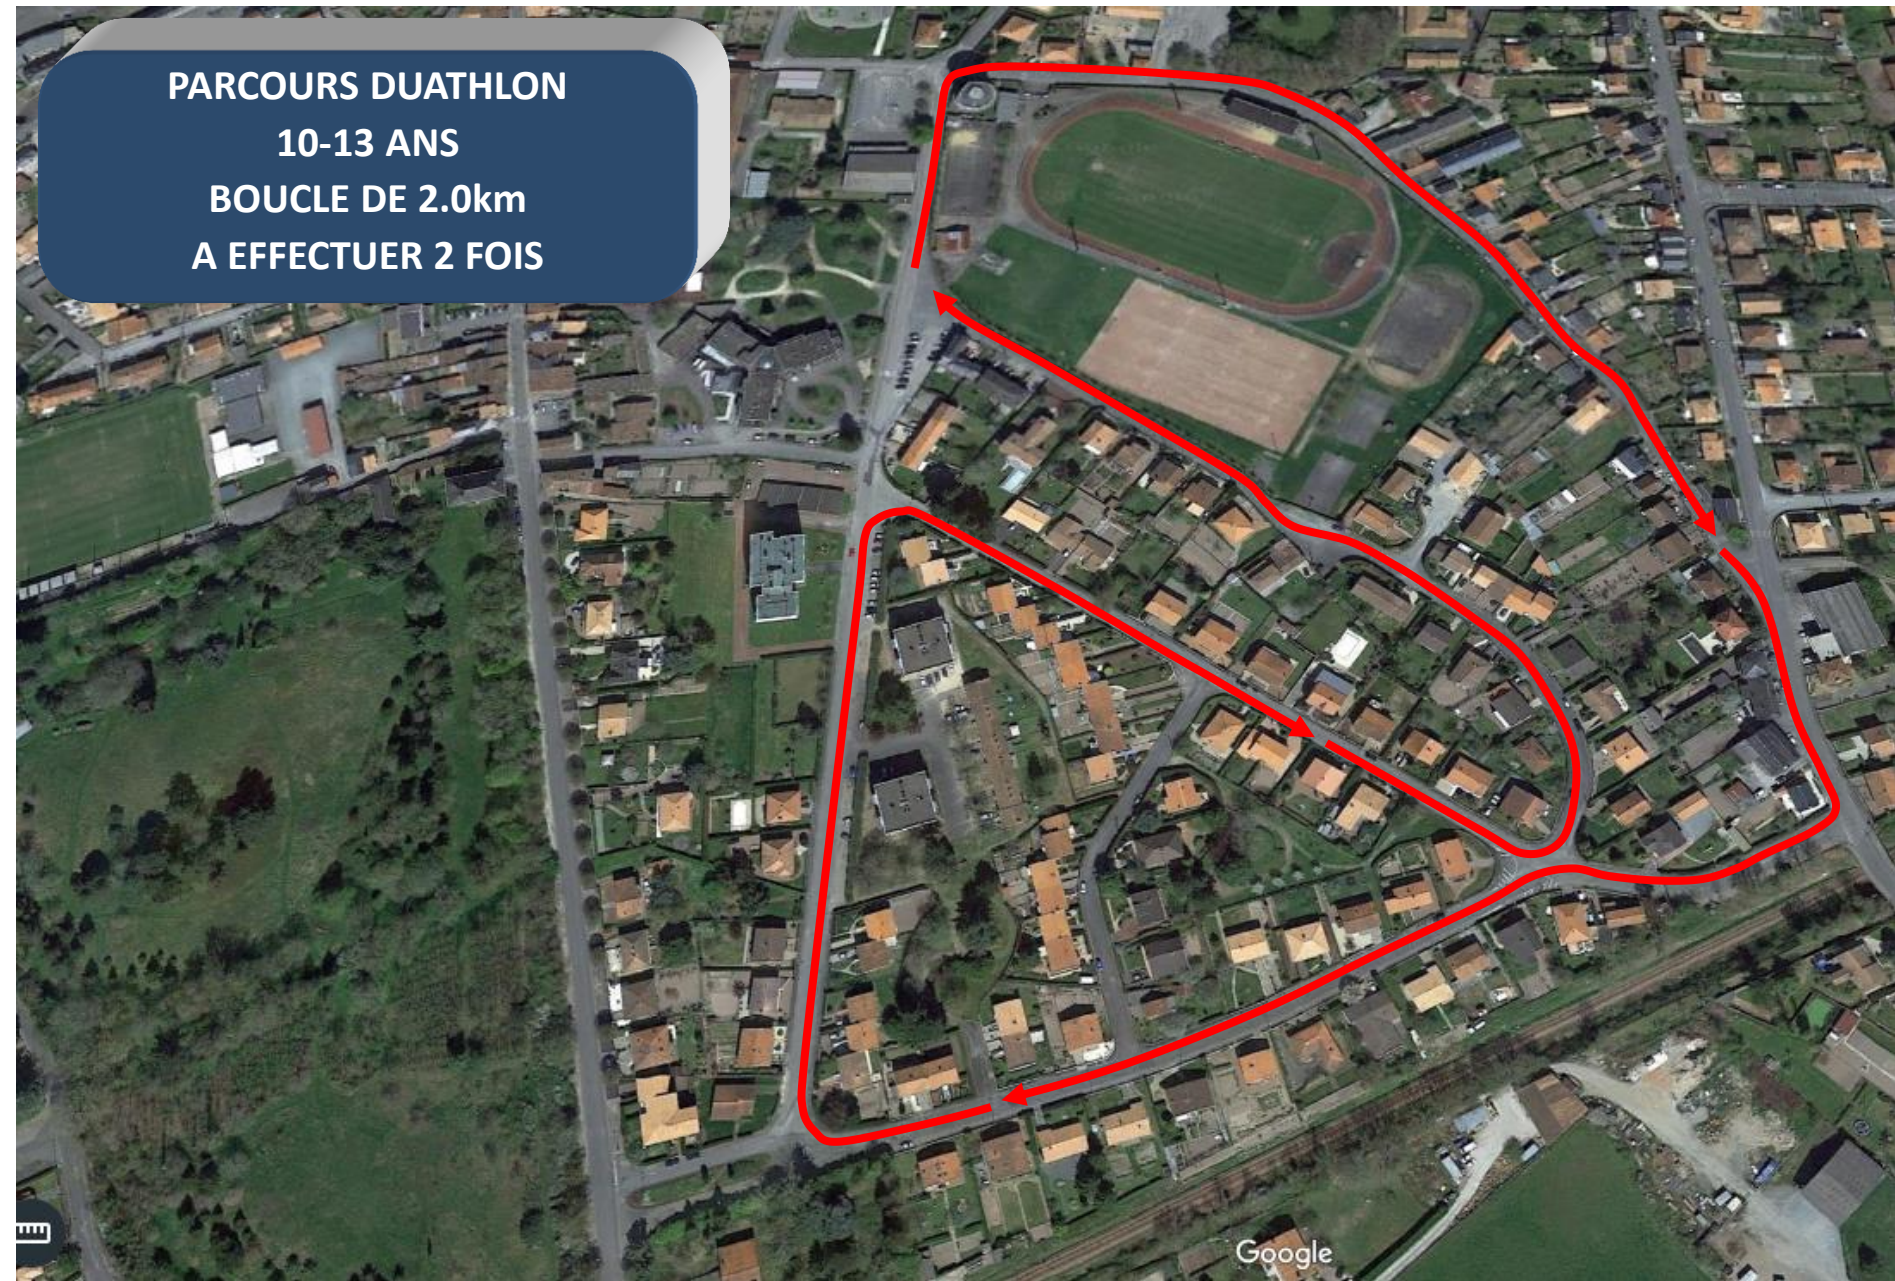

**PARCOURS 1^{ère} CàP
DUATHLON 10-13ANS
700m**

PARCOURS DUATHLON
10-13 ANS
BOUCLE DE 2.0km
A EFFECTUER 2 FOIS

**PARCOURS 2nd CàP
DUATHLON 10-13ANS
700m**