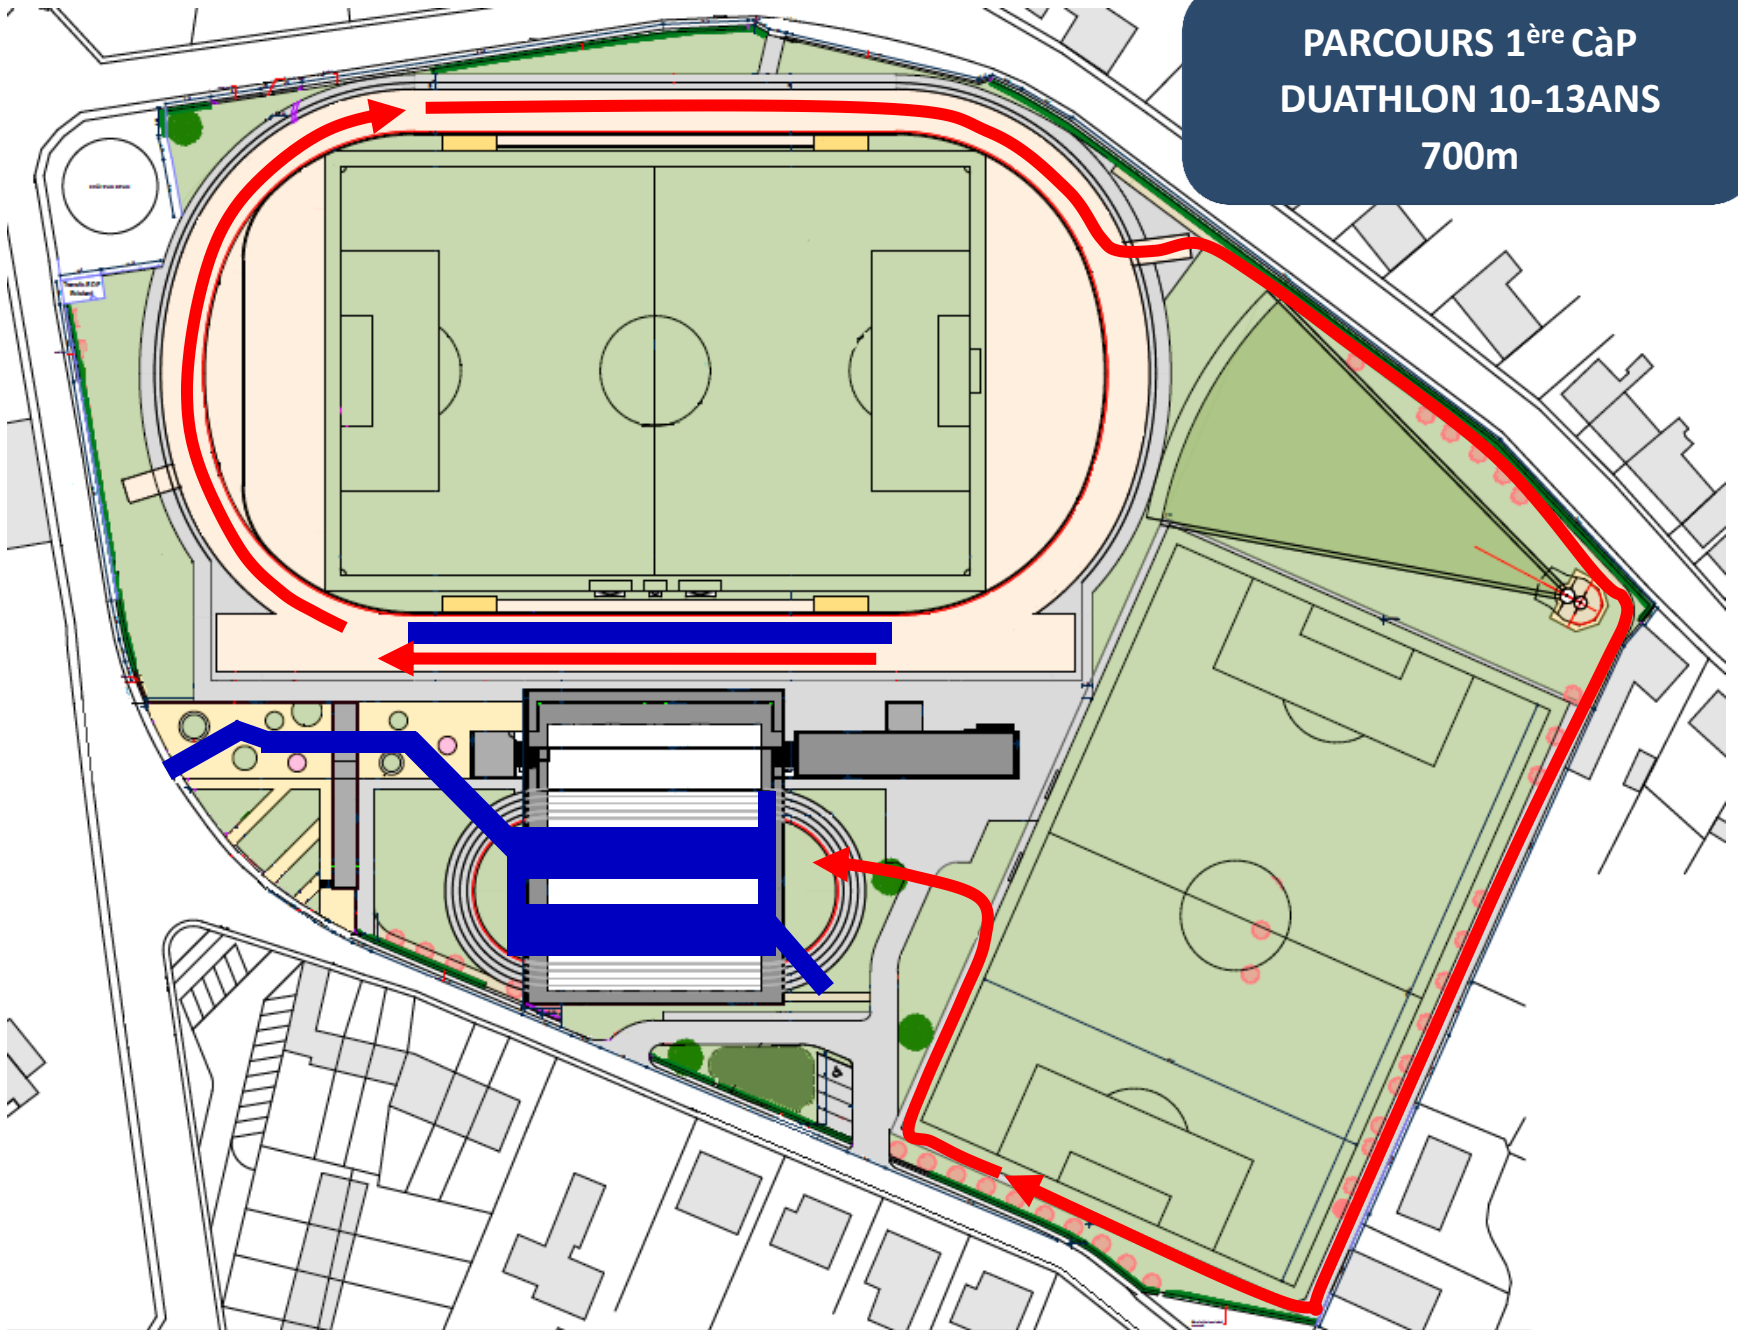

**PARCOURS 1^{ère} CàP
DUATHLON 10-13ANS
700m**

PARCOURS DUATHLON
10-13 ANS
BOUCLE DE 2.0km
A EFFECTUER 2 FOIS

**PARCOURS 2nd CàP
DUATHLON 10-13ANS
700m**