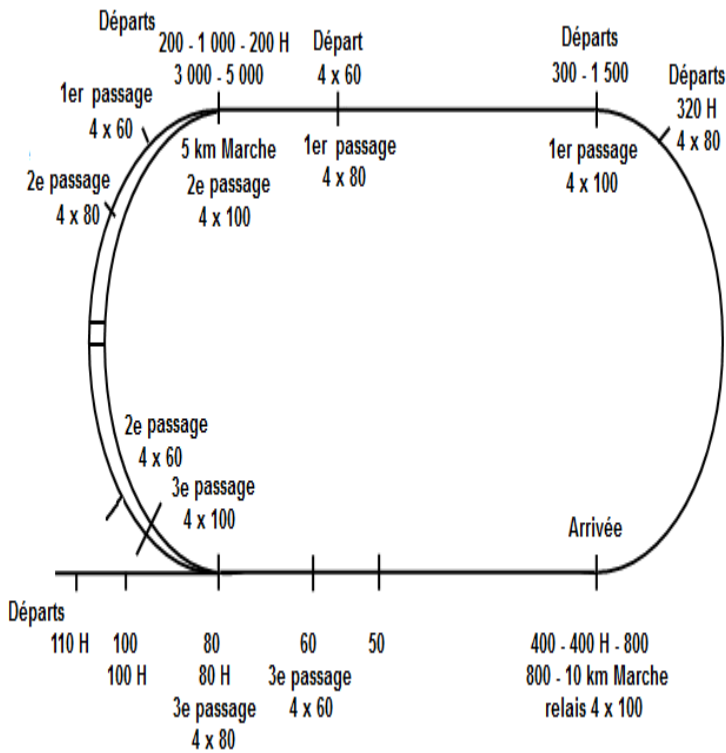

Les Relais

Les Haies

Distance	SEM	JUM	CAM	MIM	BEM	SEF-JUF	CAF	MIF	BEF	Couleur au sol
50 m					0,65			0,762	0,65	Red
80 m				0,84				0,762		White
100 m	1,067	0,99	0,914	0,84		0,840	0,762	0,762		Yellow
110m	1,067	0,99	0,914	0,914						Blue
200 m				0,762				0,762		Blue
320m			0,838				0,762			Green
400m	0,914	0,914				0,762	0,762			Green

Les Temps

Nbre athlètes encore en compétition	Épreuves individuelles			Épreuves combinées		
	Hauteur	Perche	Autres	Hauteur	Perche	Autres
Plus de 3	1 min	1 min	1 min	1 min	1 min	1 min
2 ou 3	1,5 min	2 min	1 min	1,5 min	2 min	1 min
1	3 min	5 min	2 min	2 min	3 min	2 min
Essais consécutifs	2 min	3 min	2 min	2 min	3 min	2 min

Les Poids

	Poids	Disque	Marteau	Javelot
BEF	2 kg	600 gr	2 kg	400 gr
MIF	3 kg	800 gr	3 kg	500 gr
CAF	3 kg	1 kg	3 kg	500 gr
JUF à SEF	4 kg	1 kg	4 kg	600 gr
BEM	3 kg	1 kg	3 kg	500 gr
MIM	4 kg	1.25 kg	4 kg	600 gr
CAM	5 kg	1.5 kg	5 kg	700 gr
JUM	6 kg	1.75 kg	6 kg	800 gr
ESM à SEM	7.260 kg	2 kg	7.260 kg	800 gr