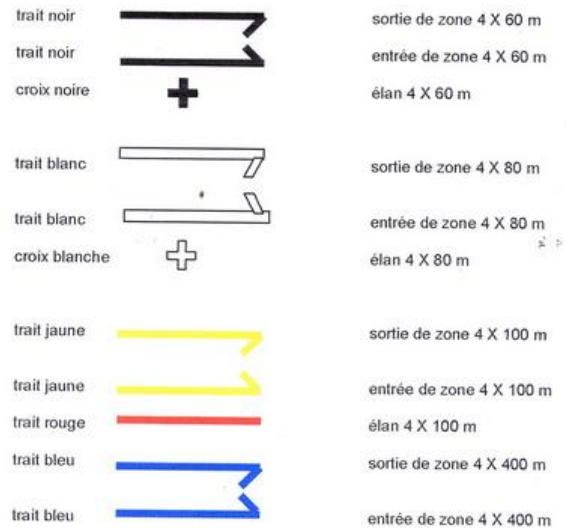

Les Relais

Les Haies

Distance	SEM	JUM	CAM	MIM	BEM	SEF-JUF	CAF	MIF	BEF	Couleur au sol
50 m					0,65			0,762	0,65	Red
80 m				0,84				0,762		White
100 m	1,067	0,99	0,914	0,84		0,840	0,762	0,762		Yellow
110m	1,067	0,99	0,914	0,914						Blue
200 m				0,762				0,762		Blue
320m			0,838				0,762			Green
400m	0,914	0,914				0,762	0,762			Green

Les Temps

Nbre athlètes encore en compétition	Épreuves individuelles			Épreuves combinées		
	Hauteur	Perche	Autres	Hauteur	Perche	Autres
Plus de 3	1 min	1 min	1 min	1 min	1 min	1 min
2 ou 3	1,5 min	2 min	1 min	1,5 min	2 min	1 min
1	3 min	5 min	2 min	2 min	3 min	2 min
Essais consécutifs	2 min	3 min	2 min	2 min	3 min	2 min