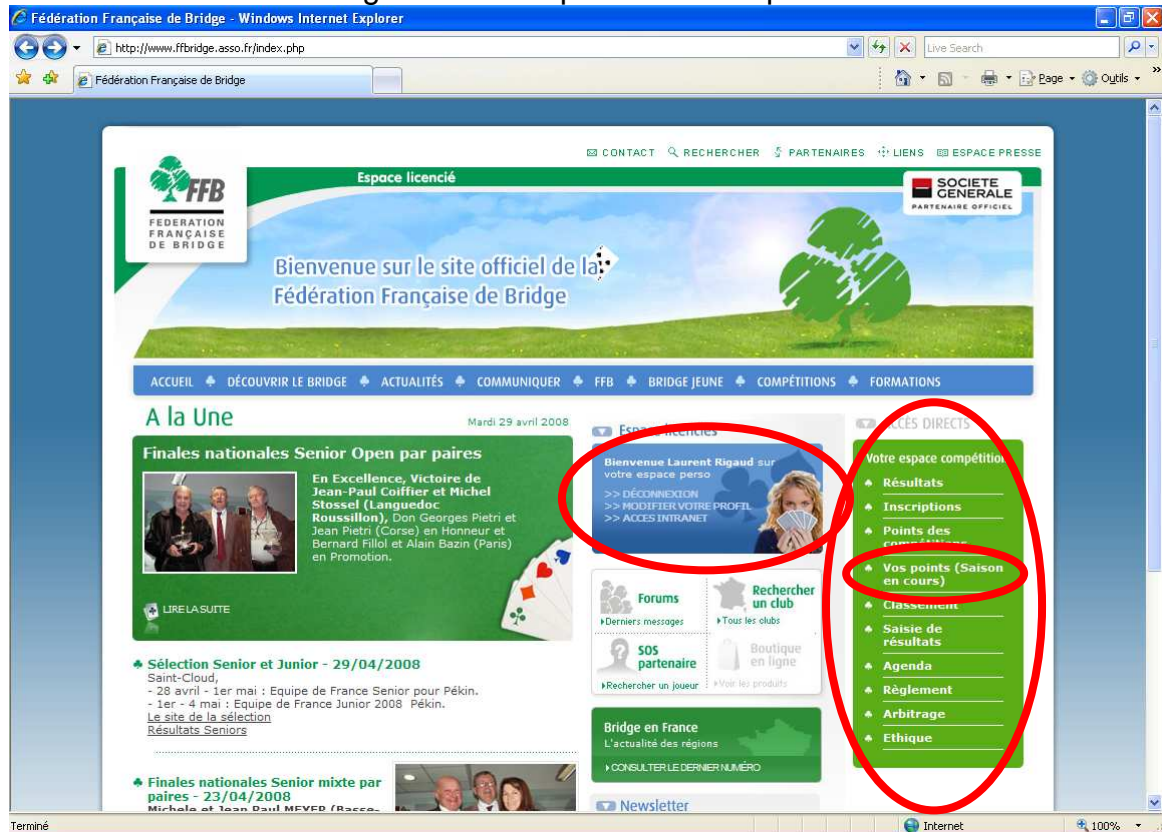

## Procédure pour consulter le détail de ses points dans la saison

1 – saisissez votre numéro de licence et le mot de passe puis cliquez sur « se connecter »

2 – votre nom apparaît et si vous avez une fonction de déclarée sur le site de gestion, vous avez une 3<sup>ème</sup> ligne « accès intranet » le menu de droite a changé et vous cliquez sur « vos points saison en cours »

### 3 – le détail de vos points de la saison s'affiche :

Site des compétitions de la FFB - 13 - Windows Internet Explorer

http://www.ffb-compétitions.net/serveur/FFBCalculAffichagePointsJoueurSitePublic.ServletAffichePointsJoueur?userId=de4d6e59c5716461cc8cee3945