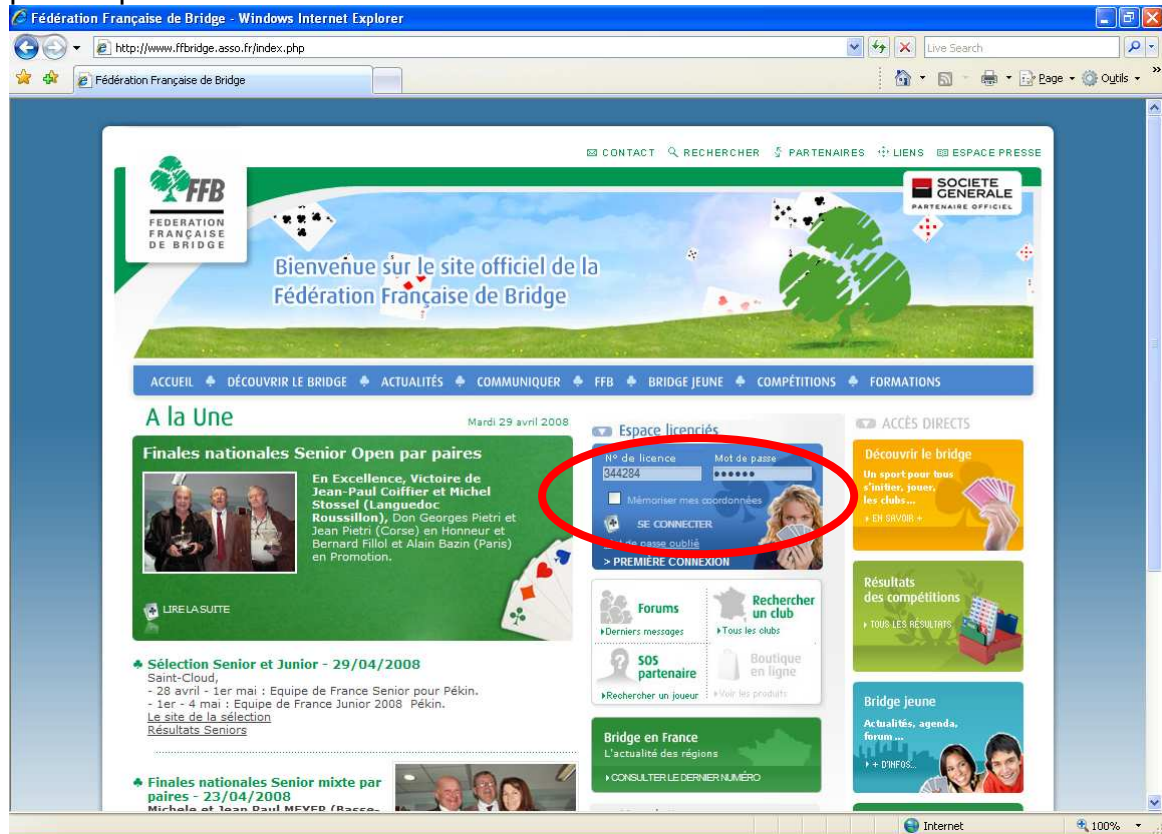

## Procédure pour consulter le détail de ses points dans la saison

1 – saisissez votre numéro de licence et le mot de passe puis cliquez sur « se connecter »

2 – votre nom apparaît et si vous avez une fonction de déclarée sur le site de gestion, vous avez une 3<sup>ème</sup> ligne « accès intranet » le menu de droite a changé et vous cliquez sur « vos points saison en cours »

### 3 – le détail de vos points de la saison s'affiche :

Site des compétitions de la FFB - 13 - Windows Internet Explorer

http://www.ffb-compétitions.net/serveur/FFBCalculAffichagePointsJoueurSitePublic.ServletAffichePointsJoueur?userId=de4d6e59c5716461cc8cee3945