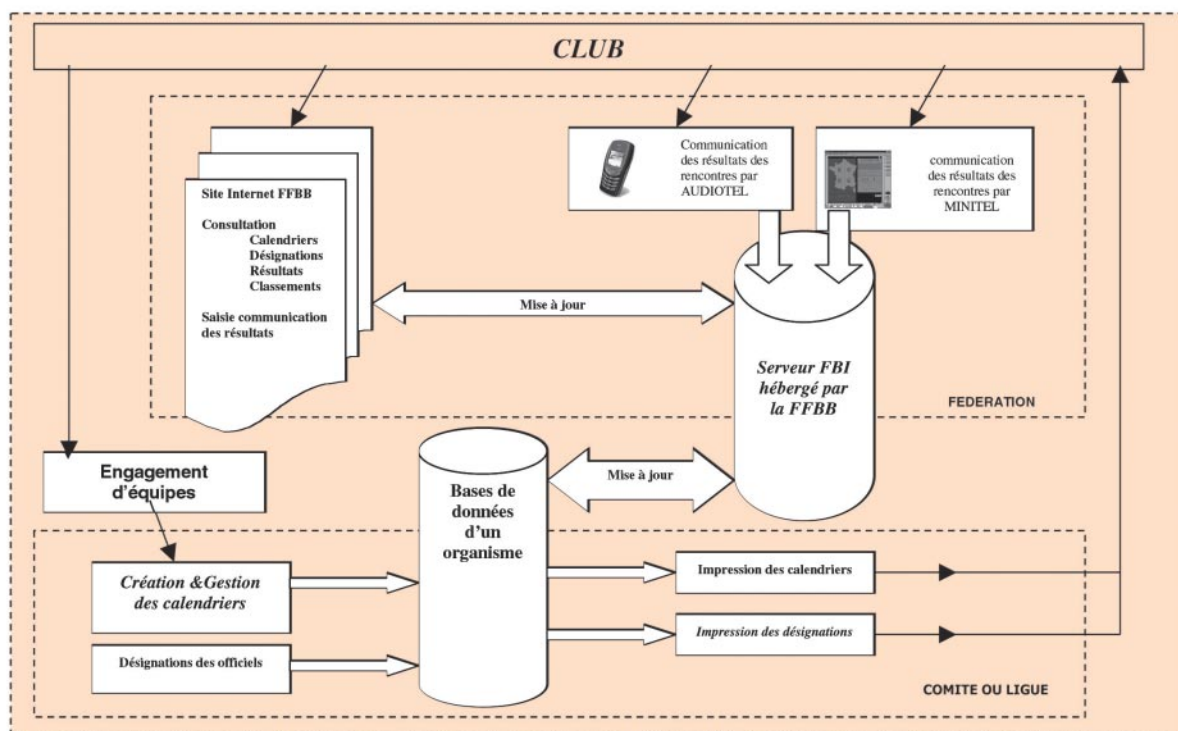

La gestion des compétitions

La gestion des compétitions est assurée par les commissions sportives de :

- la fédération pour le championnat de France,
- la ligue régionale pour les championnats régionaux,
- le comité départemental pour les championnats départementaux.

L'outil le plus souvent utilisé est un module du logiciel FBI (France Basket Information).

Ce module gère les calendriers, les classements, les désignations d'officiels ainsi que la collecte des résultats via internet, minitel ou audiotel.

Pour la saisie des résultats, chaque équipe engagée en championnat reçoit un code.

Ce code est composé de :

XX = N° de ligue

XX = code départemental

XXX = N° du club dans le département

XXX = N° de l'équipe

NUMERO INTERNET   www.basketfrance.com

NUMERO MINITEL   3615 BASKETBALL

NUMERO AUDIOTEL   0892 702 732

Et suivre les instructions.