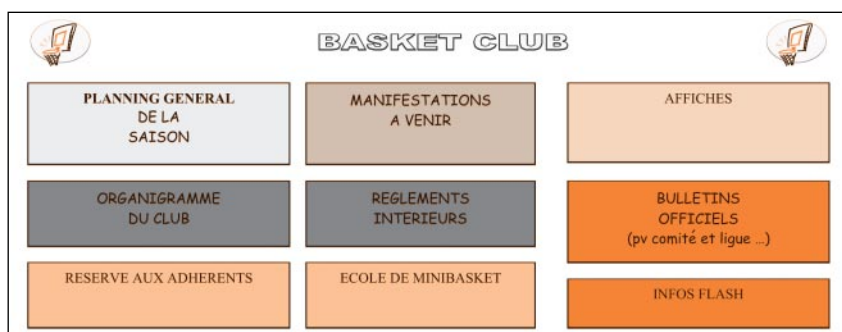

Le panneau d'affichage

*Le panneau d'affichage est un moyen de communication majeur.
Pour être efficace, il faut observer certaines règles fondamentales.*

L'EMPLACEMENT

Il doit être accessible à tout le monde :

- un lieu facile d'accès,
- un passage inévitable,
- un point de rassemblement (par exemple attente des enfants à la fin de l'entraînement).

LES INFORMATIONS

On peut distinguer deux catégories d'informations affichées :

- les informations permanentes (règlement intérieur, montant des cotisations, horaires des entraînements, coordonnées du club et de leurs responsables...),
- l'actualité (planning des rencontres, classements, infos sur la vie du club, les actions en cours ou à venir...).

L'ACTUALISATION

Pour être attrayant et efficace, le panneau d'affichage doit toujours être actualisé :

- ne jamais laisser des informations obsolètes,
- afficher les résultats et les classements à jour après chaque journée de championnat,
- mettre les acteurs de votre association en valeur (article de presse, actions en cours ...)
- utiliser des affiches qui «flashent».

LA LECTURE

A chaque passage dans le gymnase, les gens doivent avoir envie de lire le panneau d'affichage car :

- il est attrayant,
- sa lecture est intéressante,
- chacun est informé de ce qui se passe ou va se passer dans le club,
- il est actualisé.

EXEMPLE DE PANNEAU D'AFFICHAGE