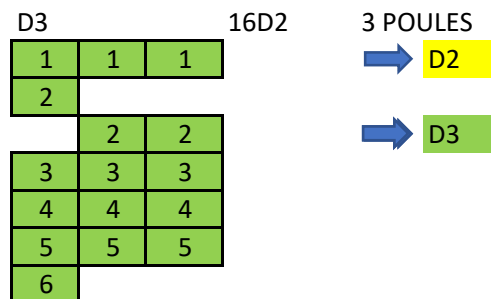

PERMUTATIONS SAISON 2020/2021 - U15F

Mise à jour : 26/10/2020

Sous réserve de modifications (descentes du championnat régional, engagements de nouvelles équipes...)

1ERE PHASE

2EME PHASE

3EME PHASE