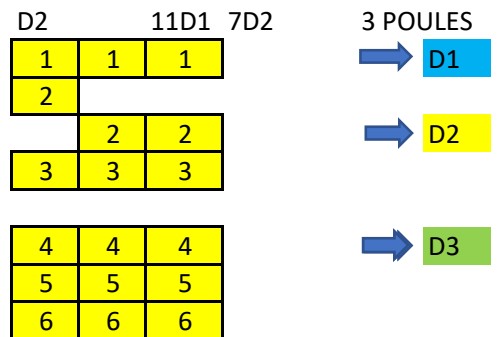

PERMUTATIONS SAISON 2020/2021 - U15F

Mise à jour : 26/10/2020

Sous réserve de modifications (descentes du championnat régional, engagements de nouvelles équipes...)

1ERE PHASE

2EME PHASE

3EME PHASE