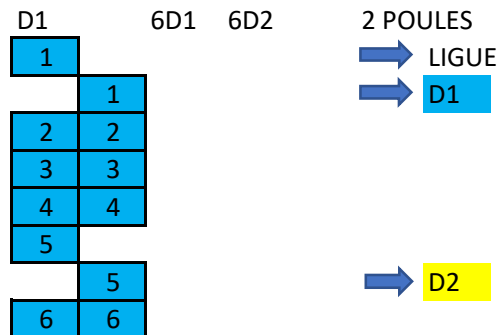

PERMUTATIONS SAISON 2020/2021 - U15F

Mise à jour : 26/10/2020

Sous réserve de modifications (descentes du championnat régional, engagements de nouvelles équipes...)

1ERE PHASE

2EME PHASE

3EME PHASE