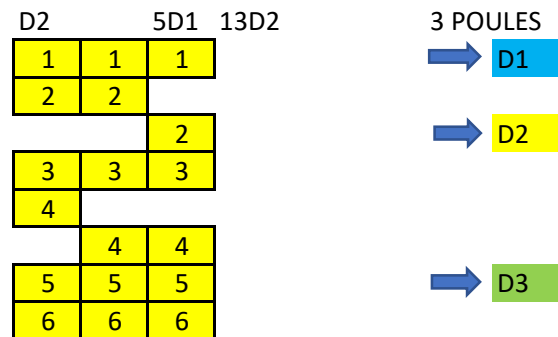

Mise à jour : 26/10/2020

Sous réserve de modifications (descentes du championnat régional, engagements de nouvelles équipes...)

1ERE PHASE

2EME PHASE

3EME PHASE

PERMUTATIONS SAISON 2020/2021 - U13F

Sous réserve de modifications (descentes du championnat régional, engagements de nouvelles équipes...)

1ERE PHASE

2EME PHASE

3EME PHASE

PERMUTATIONS SAISON 2020/2021 - U11F

Sous réserve de modifications (engagements de nouvelles équipes...)

1ERE PHASE

D1

1	1	1
2	2	2

→ D1

3	3	3
4	4	4
5	5	5
6	6	

→ D2

D2

1	1	1	1	1	1
---	---	---	---	---	---

→ D1

2	2	2	2	2	2
3					

→ D2