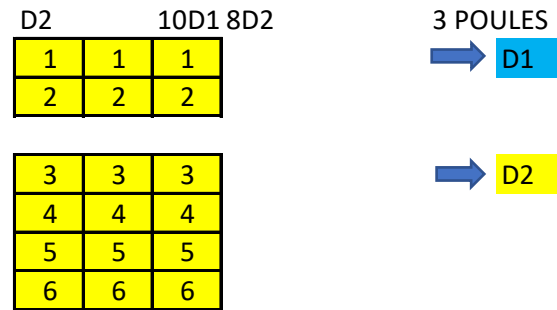

→ D2

D2 7D1 8D2

1	1	1
2		
	2	2
3	3	3
4	4	4
5	5	5

3 POULES

→ D1

→ D2

3EME PHASE

D1 8D1 4D2

1	1
2	2
3	3
4	4
5	5
6	6

2 POULES

D2 4D1 11D2

1	1	1
2	2	2
3	3	3
4	4	4
5	5	5

3 POULES

PERMUTATIONS SAISON 2020/2021 - U20M

Sous réserve de modifications (engagements de nouvelles équipes...)

1ERE PHASE

2EME PHASE

3EME PHASE

PERMUTATIONS SAISON 2020/2021 - U17M

Sous réserve de modifications (descentes du championnat régional, engagements de nouvelles équipes...)

1ERE PHASE

D1

1	1	1	1	1
2	2	2	2	2
3	3			
		3	3	3
4	4	4	4	4
5	5	5	5	5

→ D1

→ D2

D2

1	1	1	1	1	1
2	2	2	2	2	2
3	3				
		3	3	3	3
4	4	4	4	4	4
5	5	5	5	5	5
6	6	6	6		

→ D1

→ D2

→ D3

D3