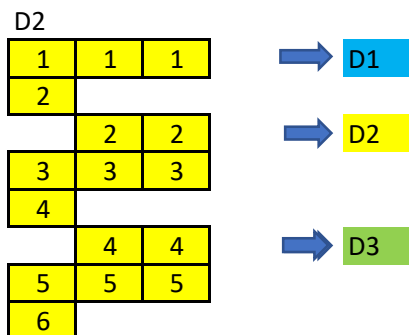

PERMUTATIONS SAISON 2020/2021 - U18F

Sous réserve de modifications (descentes du championnat régional, engagements de nouvelles équipes...)

1ERE PHASE

2EME PHASE

3EME PHASE

PERMUTATIONS SAISON 2020/2021 - U15F

→ D1

3	3	3
4	4	4
5	5	5
6	6	

→ D2

D2

1	1	1	1	1	1
---	---	---	---	---	---

→ D1

2	2	2	2	2	2
3					

→ D2