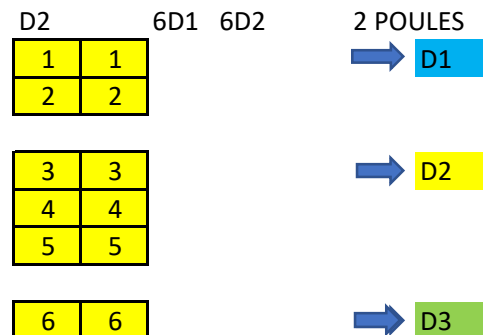

PERMUTATIONS SAISON 2020/2021 - U18F

Sous réserve de modifications (descentes du championnat régional, engagements de nouvelles équipes...)

1ERE PHASE

2EME PHASE

3EME PHASE

PERMUTATIONS SAISON 2020/2021 - U15F

→ D1

3	3	3
4	4	4
5	5	5
6	6	

→ D2

D2

1	1	1	1	1	1
---	---	---	---	---	---

→ D1

2	2	2	2	2	2
3					

→ D2