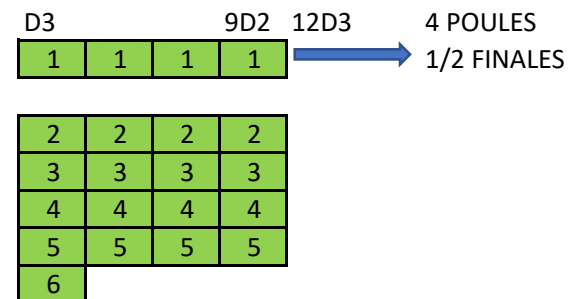

Mise à jour : 26/10/2020

Sous réserve de modifications (descentes du championnat régional, engagements de nouvelles équipes...)

1ERE PHASE

2EME PHASE

3EME PHASE

PERMUTATIONS SAISON 2020/2021 - U13F

Sous réserve de modifications (descentes du championnat régional, engagements de nouvelles équipes...)

1ERE PHASE

2EME PHASE

3EME PHASE

PERMUTATIONS SAISON 2020/2021 - U11F

Sous réserve de modifications (engagements de nouvelles équipes...)

1ERE PHASE

D1

1	1	1
2	2	2

→ D1

3	3	3
4	4	4
5	5	5
6	6	

→ D2

D2

1	1	1	1	1	1
---	---	---	---	---	---

→ D1

2	2	2	2	2	2
3					

→ D2