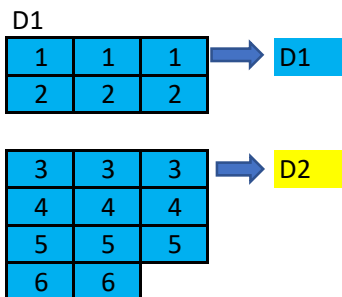

PERMUTATIONS SAISON 2020/2021 - U15F

Mise à jour : 26/10/2020

Sous réserve de modifications (descentes du championnat régional, engagements de nouvelles équipes...)

1ERE PHASE