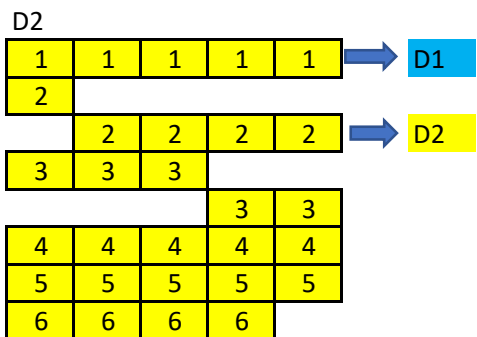

PERMUTATIONS SAISON 2020/2021 - U15F

Mise à jour : 26/10/2020

Sous réserve de modifications (descentes du championnat régional, engagements de nouvelles équipes...)

1ERE PHASE