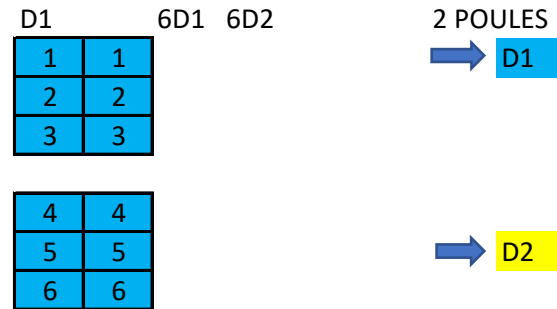

→ D2

D2 7D1 8D2

1	1	1
2		
	2	2
3	3	3
4	4	4
5	5	5

3 POULES

→ D1

→ D2

3EME PHASE

D1 8D1 4D2

1	1
2	2
3	3
4	4
5	5
6	6

2 POULES

D2 4D1 11D2

1	1	1
2	2	2
3	3	3
4	4	4
5	5	5

3 POULES

PERMUTATIONS SAISON 2020/2021 - U20M

Sous réserve de modifications (engagements de nouvelles équipes...)

1ERE PHASE

2EME PHASE

3EME PHASE

PERMUTATIONS SAISON 2020/2021 - U17M

Sous réserve de modifications (descentes du championnat régional, engagements de nouvelles équipes...)

1ERE PHASE

D1

1	1	1	1	1
2	2	2	2	2
3	3			
		3	3	3
4	4	4	4	4
5	5	5	5	5

→ D1

→ D2

D2

1	1	1	1	1	1
2	2	2	2	2	2
3	3				
		3	3	3	3
4	4	4	4	4	4
5	5	5	5	5	5
6	6	6	6		

→ D1

→ D2

→ D3

D3