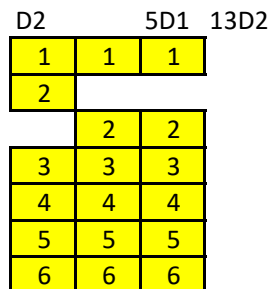

1ERE PHASE

D1

1	1	1
2	2	2

→ D1

3	3	3
4	4	4
5	5	5
6	6	

→ D2

D2

1	1	1	1	1
2				
	2	2	2	2
3	3	3		
			3	3
4	4	4	4	4
5	5	5	5	5
6	6	6	6	

→ D1

→ D2

2EME PHASE

D1 6D1 6D2

1	1
---	---

2	2
3	3
4	4
5	5
6	6

D2 11D1 7D2

1	1	1
2		
	2	2
3	3	3
4	4	4
5	5	5
6	6	6

D3 16D2

1	1	1
2		
	2	2
3	3	3
4	4	4
5	5	5
6		

PERMUTATIONS SAISON 2020/2021 - U13F

Sous réserve de modifications (descentes du championnat régional, engagements de nouvelles équipes...)

1ERE PHASE

2EME PHASE

D2

1	1	1	1	1	1
---	---	---	---	---	---

→ D1

2	2	2	2	2	2
3					

→ D2

	3	3	3	3	3
--	---	---	---	---	---

→ D3

4	4	4	4	4	4
5	5	5	5	5	5
6	6	6			