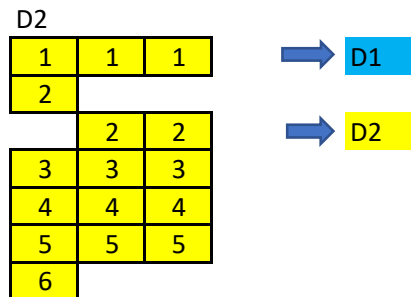

PERMUTATIONS SAISON 2020/2021 - U18F

Sous réserve de modifications (descentes du championnat régional, engagements de nouvelles équipes...)

1ERE PHASE

2EME PHASE

PERMUTATIONS SAISON 2020/2021 - U15F

Sous réserve de modifications (descentes du championnat régional, engagements de nouvelles équipes...)

1ERE PHASE

D1

1	1	1
2	2	2

→ D1

3	3	3
4	4	4
5	5	5
6	6	

→ D2

D2

1	1	1	1	1
2				
	2	2	2	2
3	3	3		
			3	3
4	4	4	4	4
5	5	5	5	5
6	6	6	6	

→ D1

→ D2

2EME PHASE

D1 6D1 6D2

1	1
---	---

2	2
3	3
4	4
5	5
6	6

D2 11D1 7D2

1	1	1
2		
	2	2
3	3	3
4	4	4
5	5	5
6	6	6