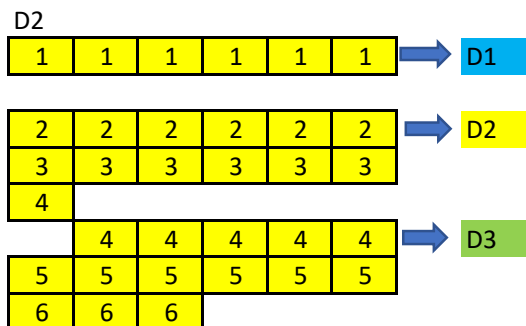

1ERE PHASE

D1

1	1	1
2	2	2

→ D1

3	3	3
4	4	4
5	5	5
6	6	

→ D2

D2

1	1	1	1	1
2				
	2	2	2	2
3	3	3		
			3	3
4	4	4	4	4
5	5	5	5	5
6	6	6	6	

→ D1

→ D2

2EME PHASE

D1 6D1 6D2

1	1
---	---

2	2
3	3
4	4
5	5
6	6

D2 11D1 7D2

1	1	1
2		
	2	2
3	3	3
4	4	4
5	5	5
6	6	6

D3 16D2

1	1	1
2		
	2	2
3	3	3
4	4	4
5	5	5
6		

PERMUTATIONS SAISON 2020/2021 - U13F

Sous réserve de modifications (descentes du championnat régional, engagements de nouvelles équipes...)

1ERE PHASE

2EME PHASE

D2

1	1	1	1	1	1
---	---	---	---	---	---

→ D1

2	2	2	2	2	2
3					

→ D2

	3	3	3	3	3
--	---	---	---	---	---

→ D3

4	4	4	4	4	4
5	5	5	5	5	5
6	6	6			