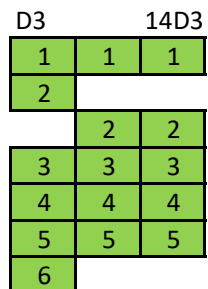

1ERE PHASE

D1

1	1	1
2	2	2

→ D1

3	3	3
4	4	4
5	5	5
6	6	

→ D2

D2

1	1	1	1	1
2				
	2	2	2	2
3	3	3		
			3	3
4	4	4	4	4
5	5	5	5	5
6	6	6	6	

→ D1

→ D2

2EME PHASE

D1 6D1 6D2

1	1
---	---

2	2
3	3
4	4
5	5
6	6

D2 11D1 7D2

1	1	1
2		
	2	2
3	3	3
4	4	4
5	5	5
6	6	6

D3 16D2

1	1	1
2		
	2	2
3	3	3
4	4	4
5	5	5
6		

PERMUTATIONS SAISON 2020/2021 - U13F

Sous réserve de modifications (descentes du championnat régional, engagements de nouvelles équipes...)

1ERE PHASE

2EME PHASE

D2

1	1	1	1	1	1
---	---	---	---	---	---

→ D1

2	2	2	2	2	2
3					

→ D2

	3	3	3	3	3
--	---	---	---	---	---

→ D3

4	4	4	4	4	4
5	5	5	5	5	5
6	6	6			