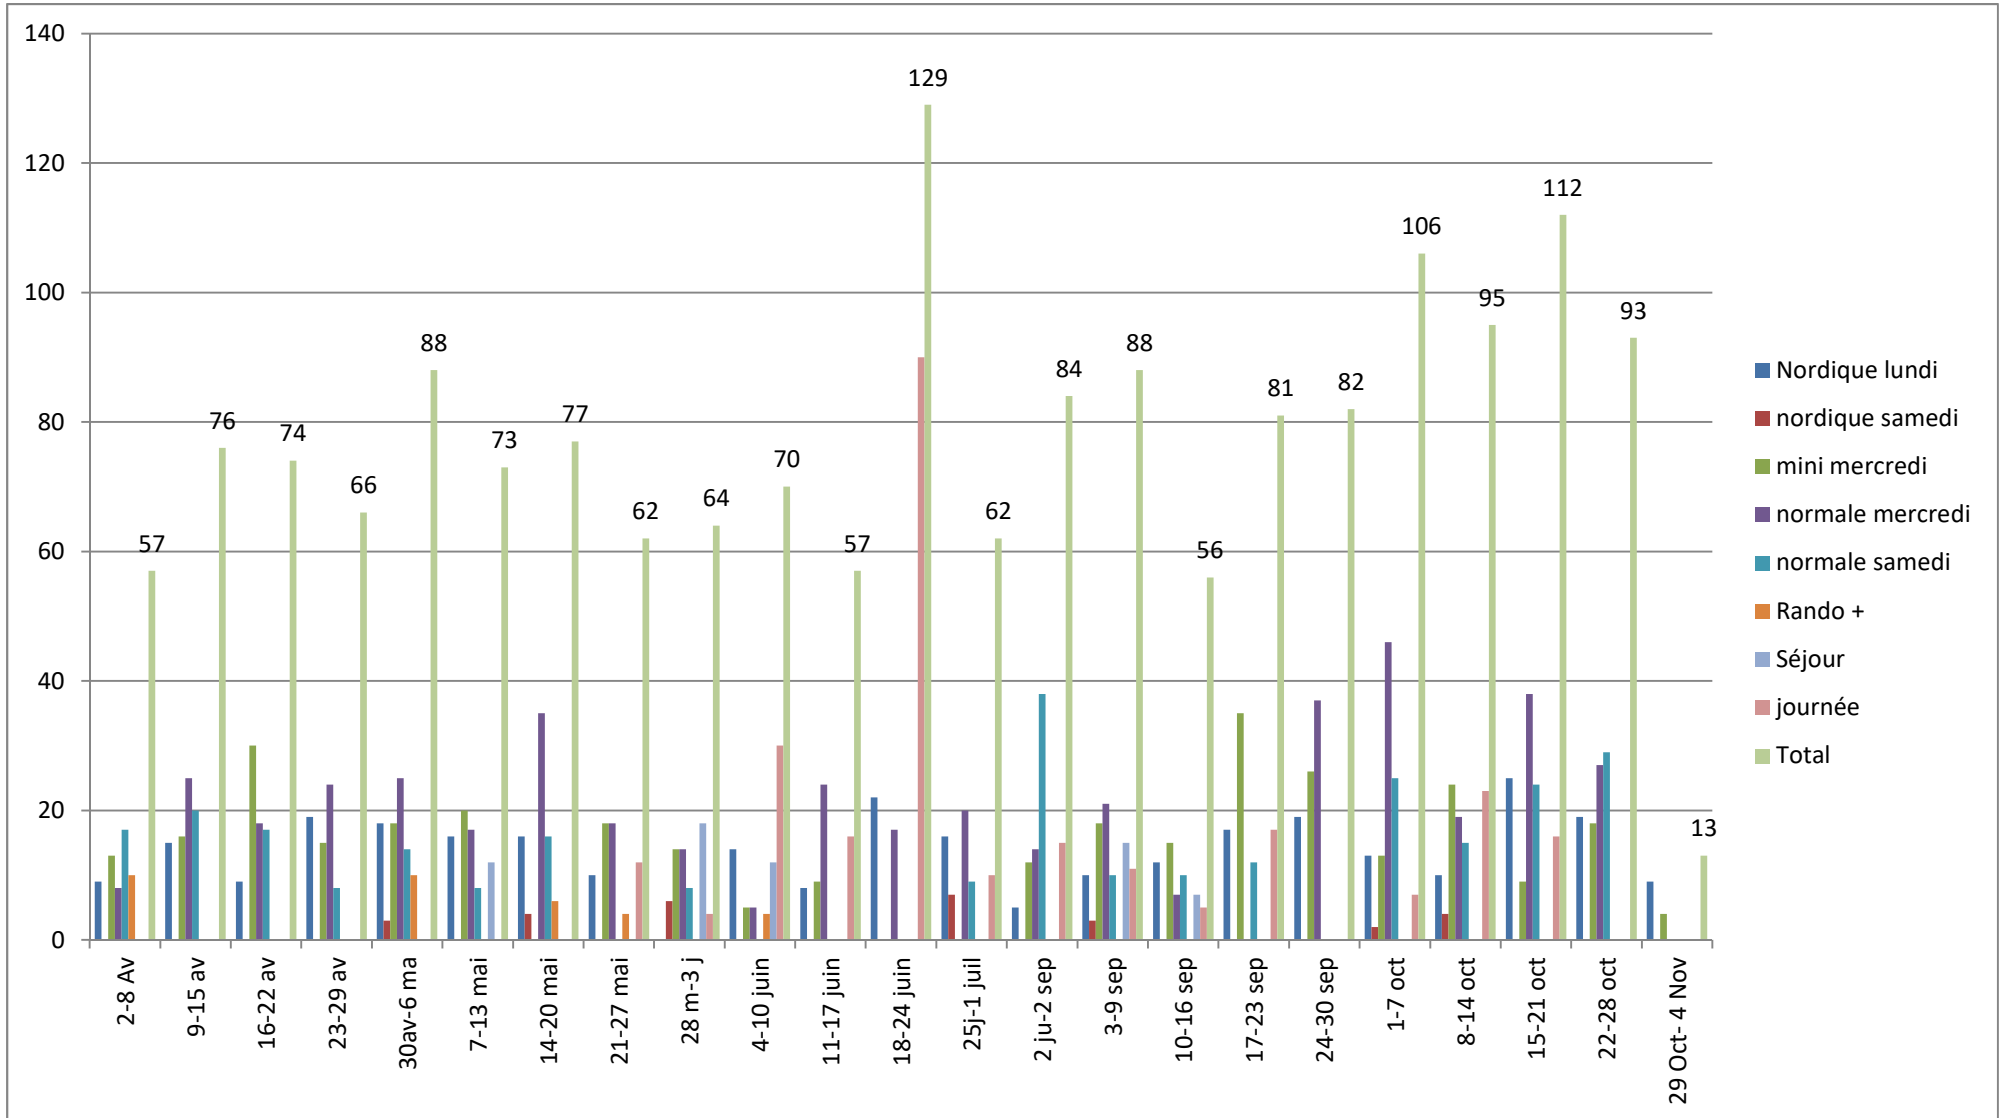

CHEMINANCE – Synthèse annuelle Novembre 2017 à octobre 2018

Statistiques hebdomadaires - Automne hiver 2017-2018

Suivi hebdomadaire - Randonnées de novembre 2017 à mars 2018

Courbes par type de randonnée

Statistiques randonnées printemps été 2018

Graphes par type de randonnée

Comparaison mensuelle avec 2017