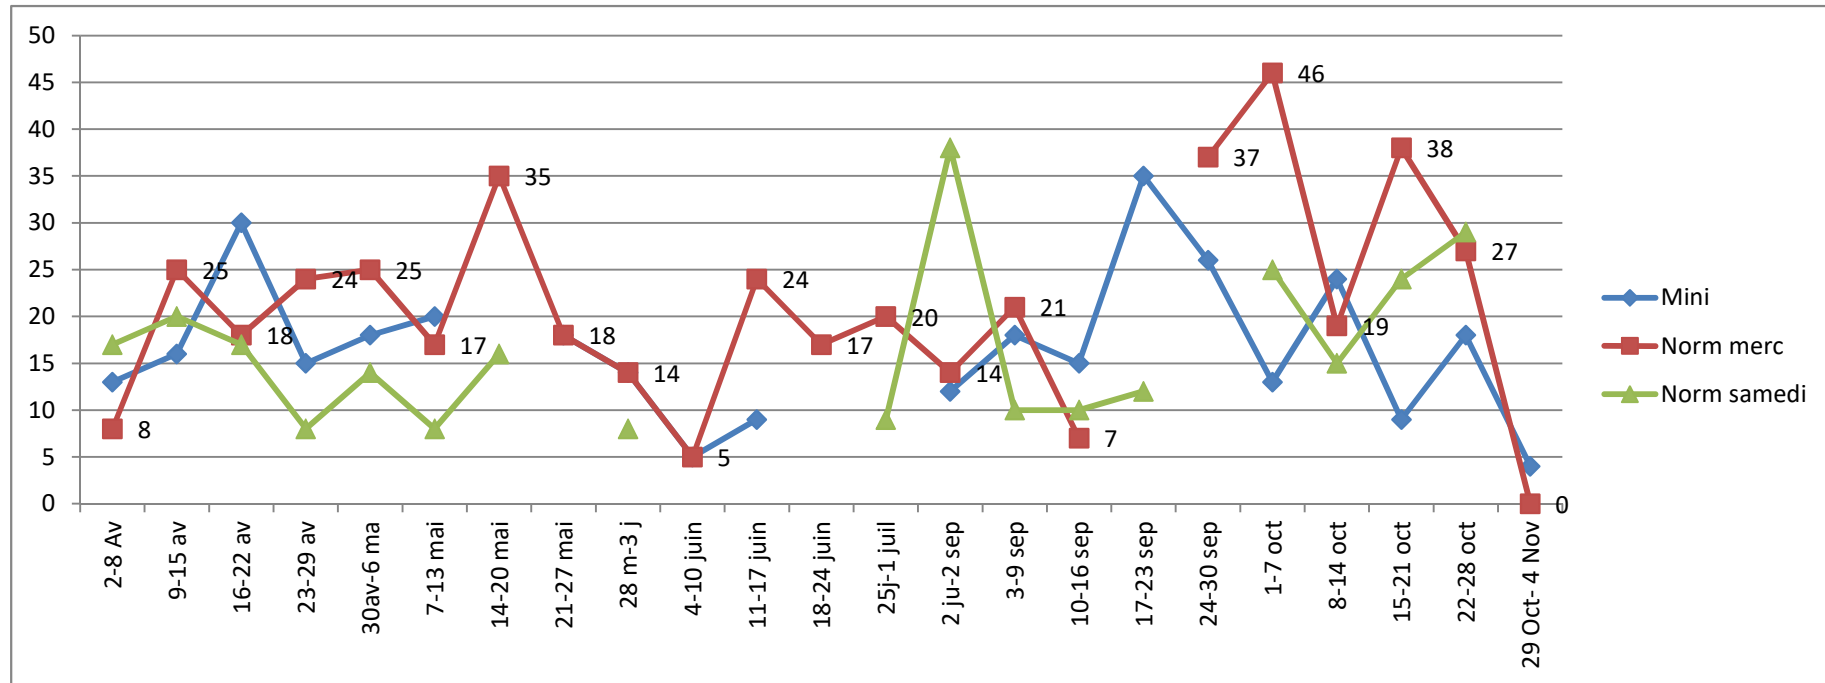

CHEMINANCE – Synthèse annuelle Novembre 2017 à octobre 2018

Statistiques hebdomadaires - Automne hiver 2017-2018

Suivi hebdomadaire - Randonnées de novembre 2017 à mars 2018

Courbes par type de randonnée

Statistiques randonnées printemps été 2018

Graphes par type de randonnée

Comparaison mensuelle avec 2017