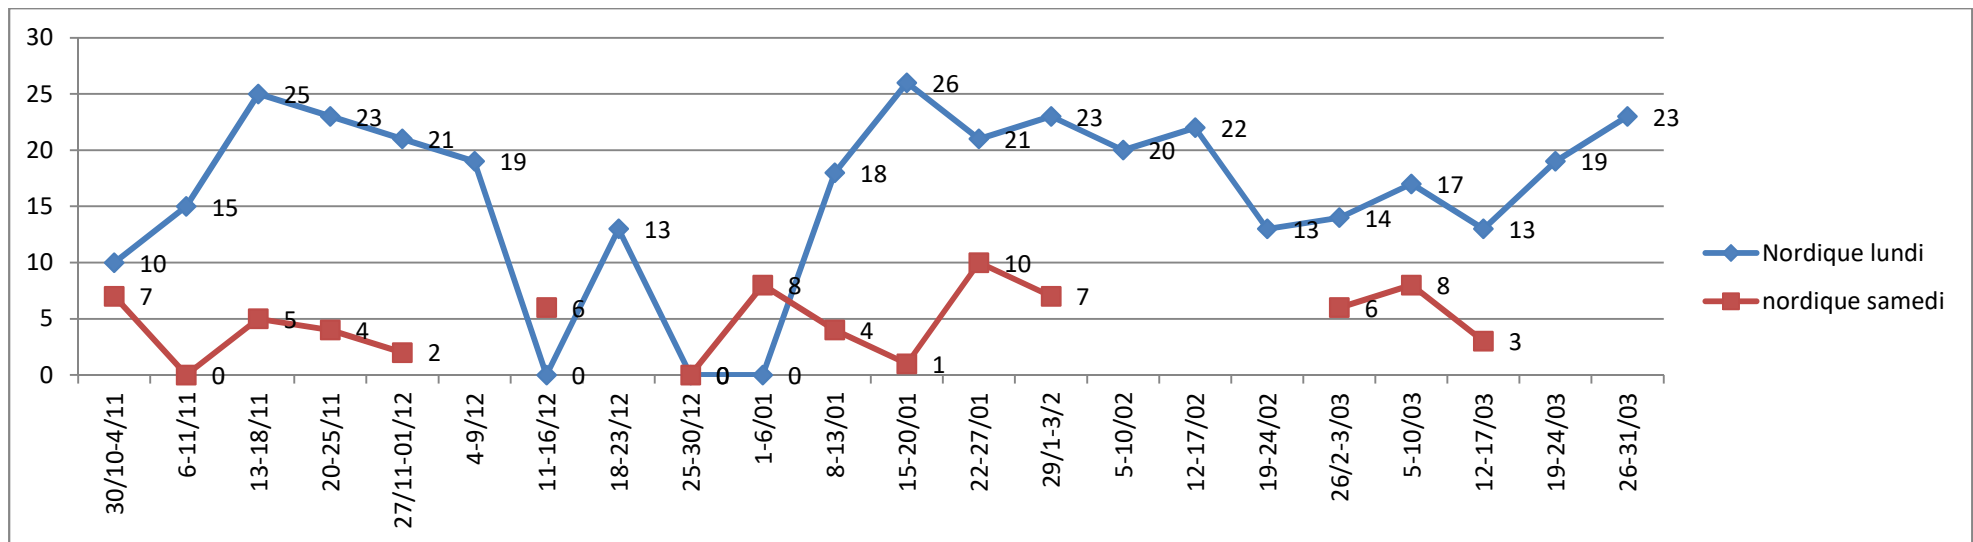

CHEMINANCE – Synthèse annuelle Novembre 2017 à octobre 2018

Statistiques hebdomadaires - Automne hiver 2017-2018

Suivi hebdomadaire - Randonnées de novembre 2017 à mars 2018

Courbes par type de randonnée

Statistiques randonnées printemps été 2018

Graphes par type de randonnée

Comparaison mensuelle avec 2017