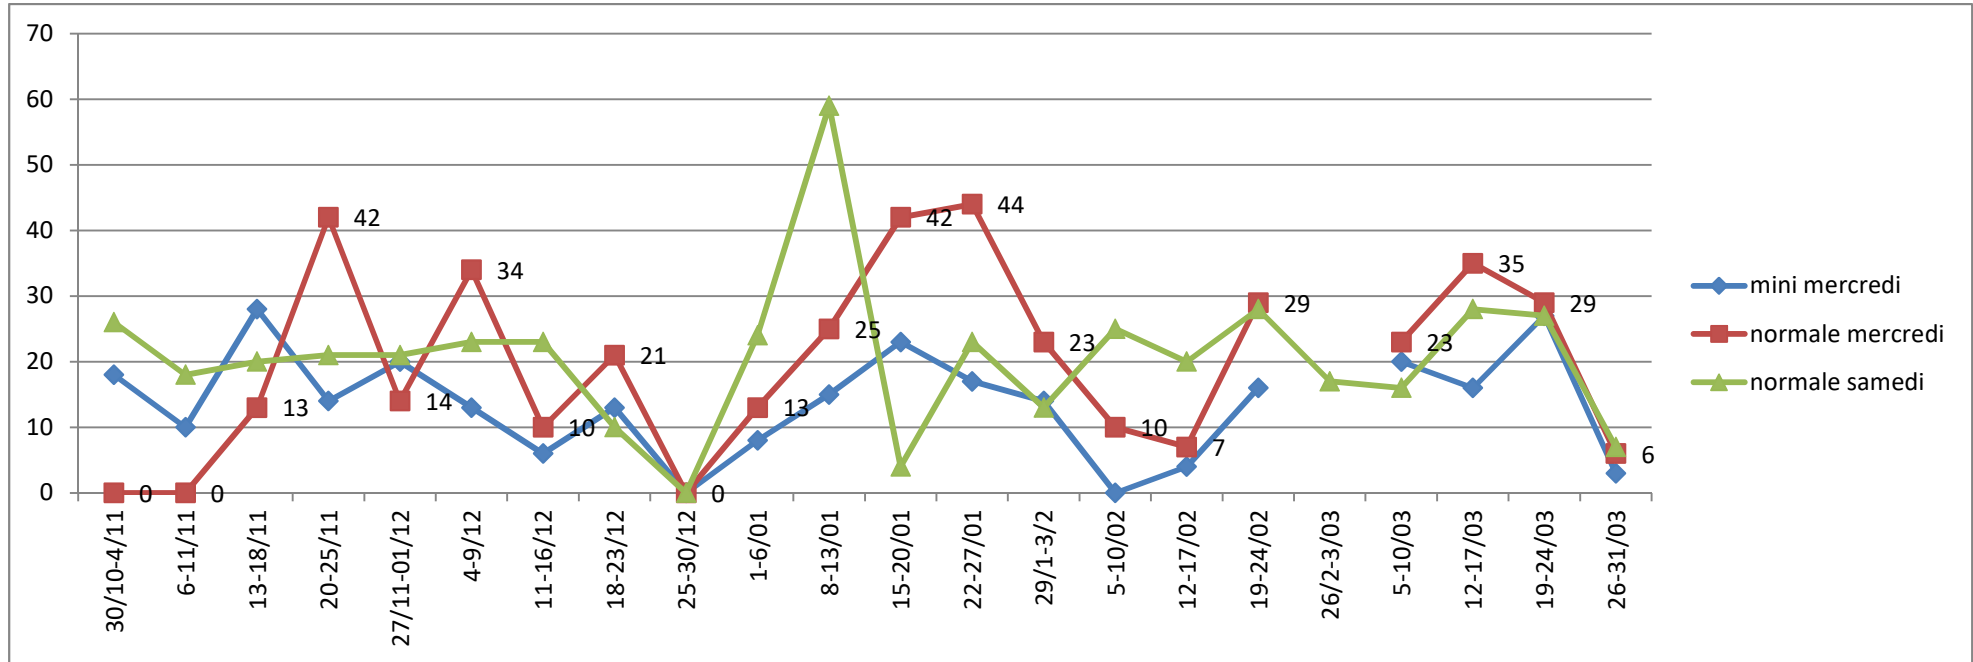

CHEMINANCE – Synthèse annuelle Novembre 2017 à octobre 2018

Statistiques hebdomadaires - Automne hiver 2017-2018

Suivi hebdomadaire - Randonnées de novembre 2017 à mars 2018

Courbes par type de randonnée

Statistiques randonnées printemps été 2018

Graphes par type de randonnée

Comparaison mensuelle avec 2017