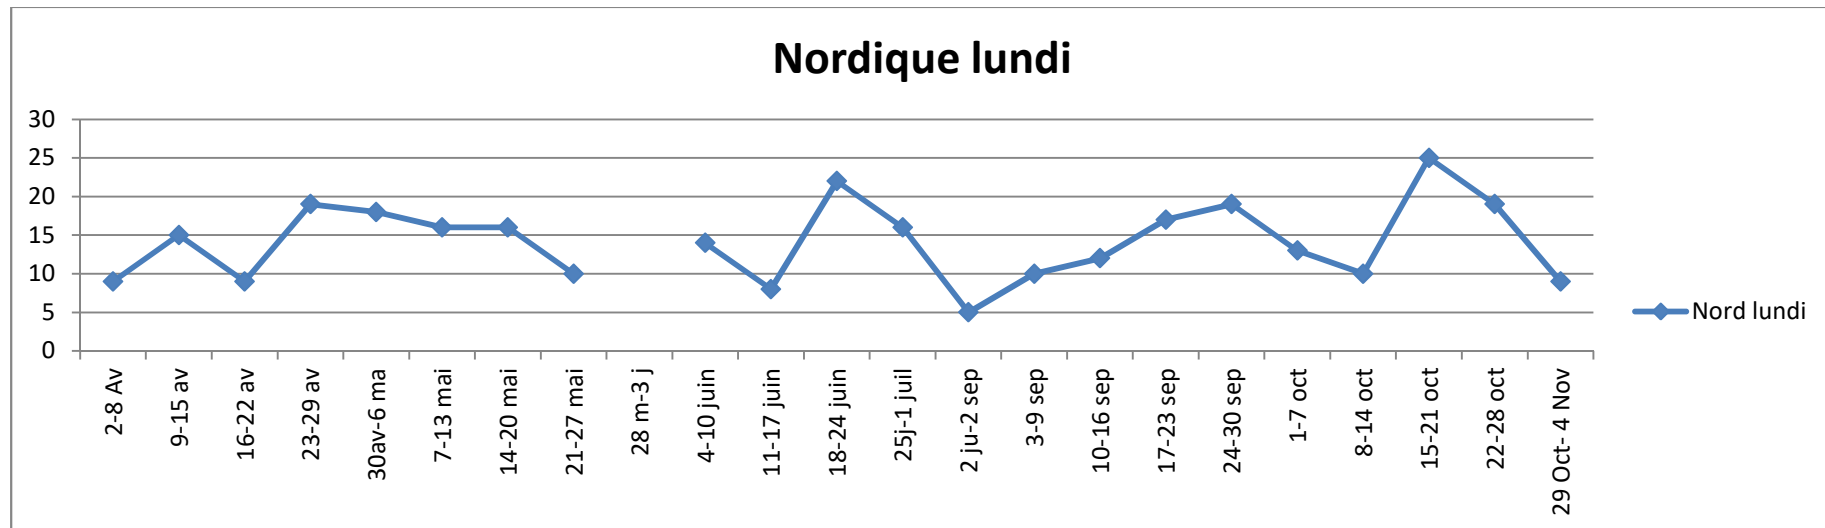

CHEMINANCE – Synthèse annuelle Novembre 2017 à octobre 2018

Statistiques hebdomadaires - Automne hiver 2017-2018

Suivi hebdomadaire - Randonnées de novembre 2017 à mars 2018

Courbes par type de randonnée

Statistiques randonnées printemps été 2018

Graphes par type de randonnée

Comparaison mensuelle avec 2017