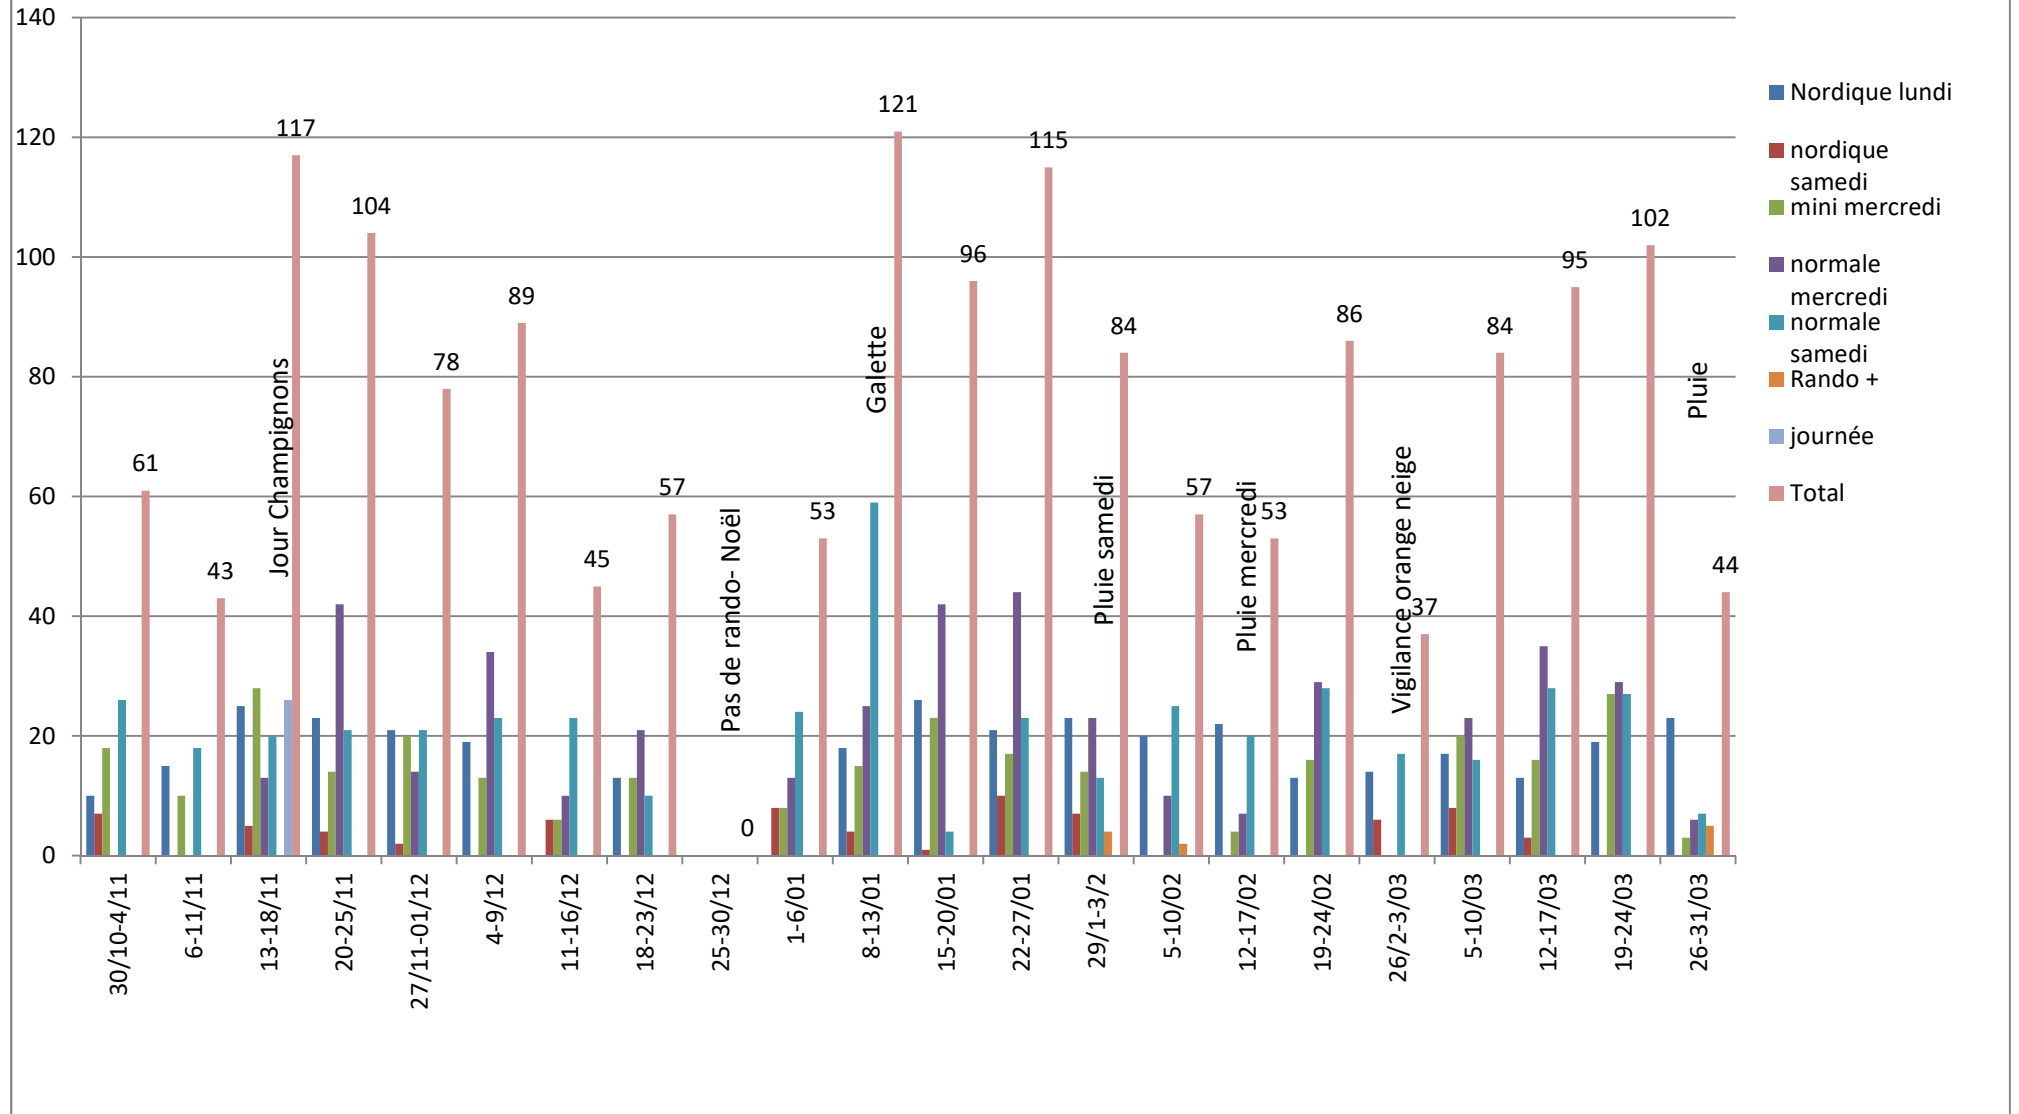

CHEMINANCE – Synthèse annuelle Novembre 2017 à octobre 2018

Statistiques hebdomadaires - Automne hiver 2017-2018

Suivi hebdomadaire - Randonnées de novembre 2017 à mars 2018

Courbes par type de randonnée

Statistiques randonnées printemps été 2018

Graphes par type de randonnée

Comparaison mensuelle avec 2017