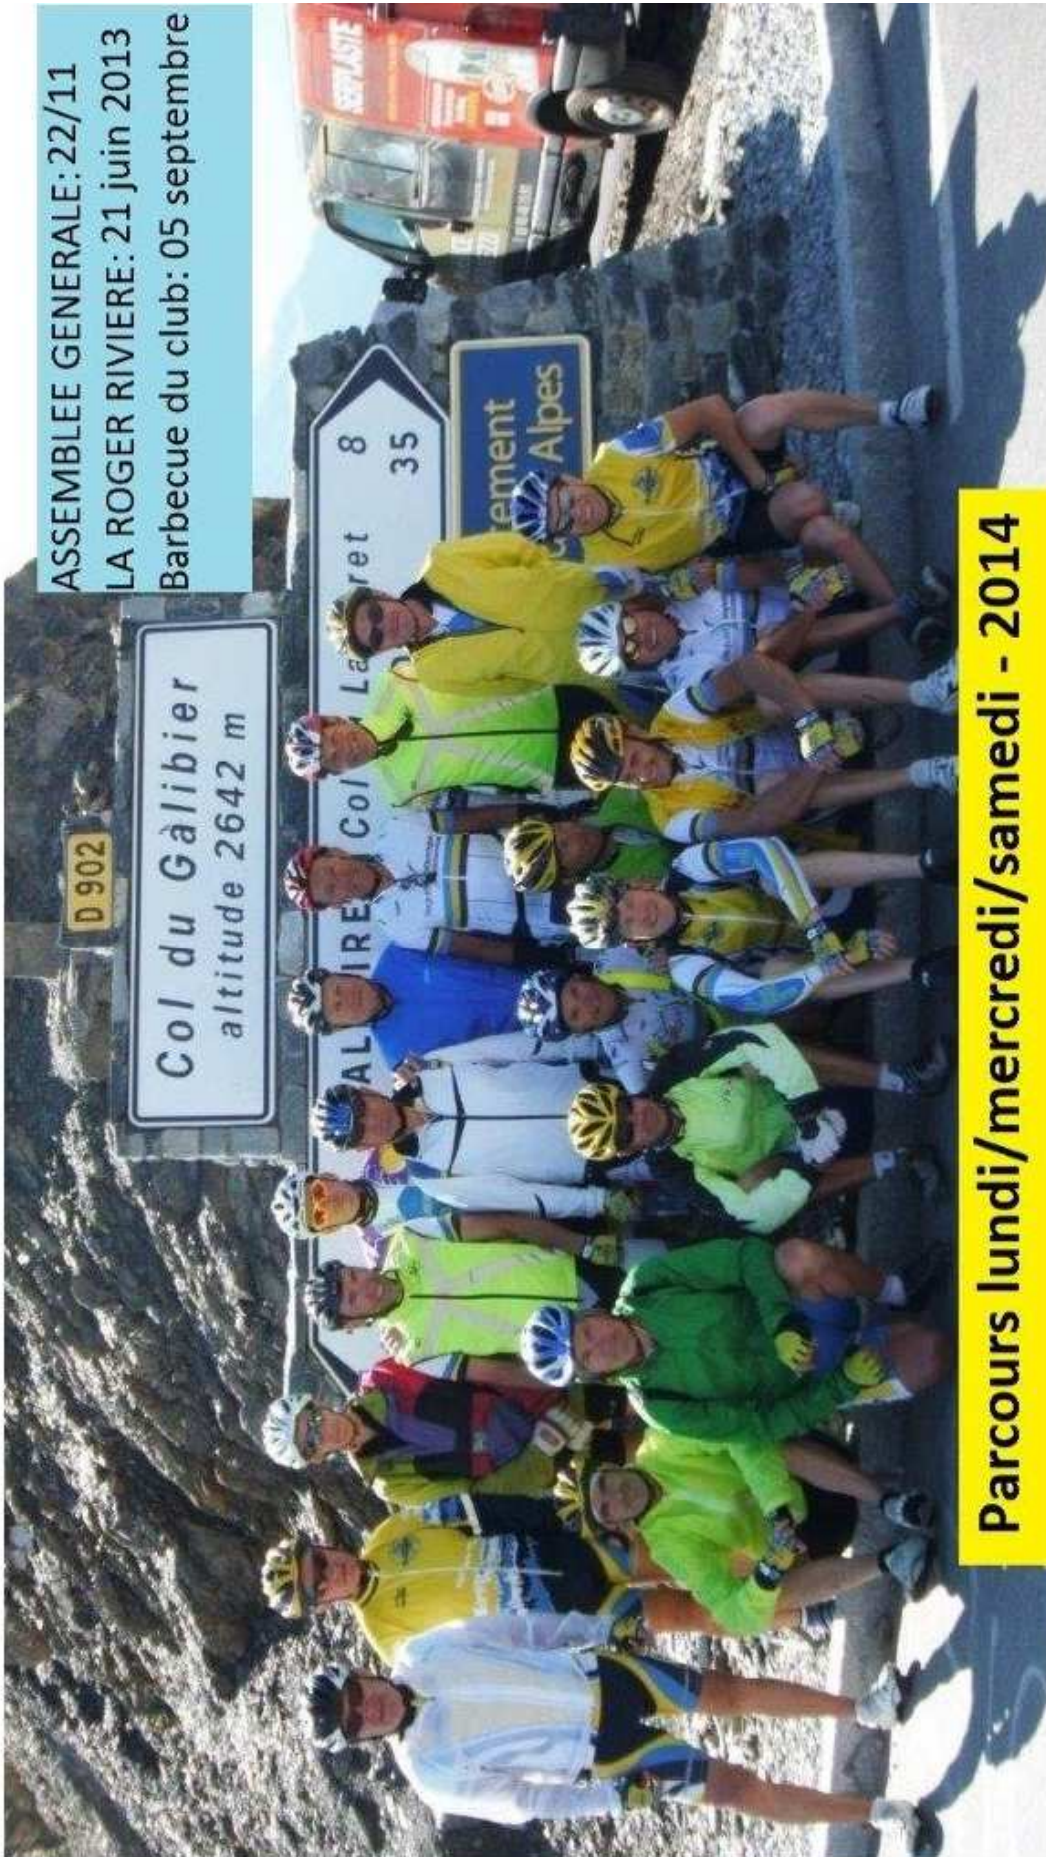

ASSEMBLEE GENERALE: 22/11
LA ROGER RIVIERE: 21 juin 2013
Barbecue du club: 05 septembre

Parcours lundi/mercredi/samedi - 2014

Parcours 2014

JANVIER	50 KM
samedi 4	ST GALMIER -VEAUCHE - CHEMIN DES CHATEAUX -RIVAS - CRAINTILLEUX - BOISSET
à 13h45	MONTROND - MEYLIEU - LES MARCHANDS - BELLEGARDE- ST GALMIER
JANVIER	50 KM
lundi 6	ST GALMIER-BELLEGARDE-CUZIEU-RIVAS-CRAINTILLEUX-UNIAS-BOISSET-L'HOPITAL-
à 13h45	SURY-VEAUCHETTE-ST GALMIER
JANVIER	50 KM
mercredi 8	ST GALMIER- VEAUCHE-VEAUCHETTE-ST CYPRIEN-ST RAMBERT-ST MARCELLIN
à 13h45	ST ROMAIN- PRECIEUX-L'HOPITAL-CRAINTILLEUX-RIVAS-ST GALMIER-
JANVIER	60km
samedi 11	ST GALMIER-SURY-ST ROMAIN-MOINGT-PRECIEUX-GREZIEUX-CHALAIN LE CONTAL-
à 13h45	BOISSET-ST ANDRE-BELLEGARDE-ST GALMIER-
JANVIER	60 KM
lundi 13	ST GALMIER- VEAUCHE- SURY- L'HOPITAL- BOISSET- MAGNEUX
à 13h45	CHAMBEON-FEURS-VALEILLE-ST GALMIER-
JANVIER	65 KM
mercredi 15	ST GALMIER-BELLEGARDE-ST CYR-FEURS-EDF-D112-LES PLACES-MONTROND-GREZIEUX-
à 13h45	PRECIEUX ST ROMAIN SURY VEAUCHE ST GALMIER
JANVIER	65 KM
samedi 18	ST GALMIER RIVAS CRINTILLEUX SURY BOISSET LES M CHAMBEON FEURS VALEILLE
à 13h45	ST GALMIER
JANVIER	73 KM
lundi 20	ST GALMIER RIVAS CRINTILLEUX BOISSET MONTVERDUN CHALAIN D'UZORE CHAMPS
à 13h45	GREZIEUX ST ROMAIN SURY CRINTILLEUX ST GALMIER
JANVIER	65 KM
mercredi 22	ST GALMIER-LAPRA-LA FOUILLOUSE-ST JUST ST RAMBERT-ST MARCELLIN- ST ROMAIN
à 13h45	PRECIEUX-GREZIEUX LE FR.-CHALAIN-BOISSET-UNIAS-CRAINTILLEUX-CUZIEU-STGALMIER
JANVIER	65 KM
samedi 25	ST GALMIER-BELLEGARDE-ST CYR-FEURS-EDF-D112-LES PLACES-MONTROND-GREZIEUX-
à 13h45	PRECIEUX ST ROMAIN SURY CRINTILLEUX ST GALMIER
JANVIER	65 KM
lundi 27	ST GALMIER-CUZIEU- RIVAS- CRAINTILLEUX-UNIAS-BOISSET-CHALAIN- GREZIEUX
à 13h45	PRECIEUX- ST ROMAIN- ST MARCELLIN - ST JUST- LA FOUILLOUSE- LAPRA- ST GALMIER
JANVIER	75 KM
mercredi29	ST GALMIER-LAPRA-LA FOUILLOUSE-ST JUST-ST MARCELLIN-SURY-L'HOPITAL-BOISSET
à 13h45	MAGNEUX-CHAMBEON-FEURS- VALEILLE- ST CYR- BELLEGARDE- ST GALMIER