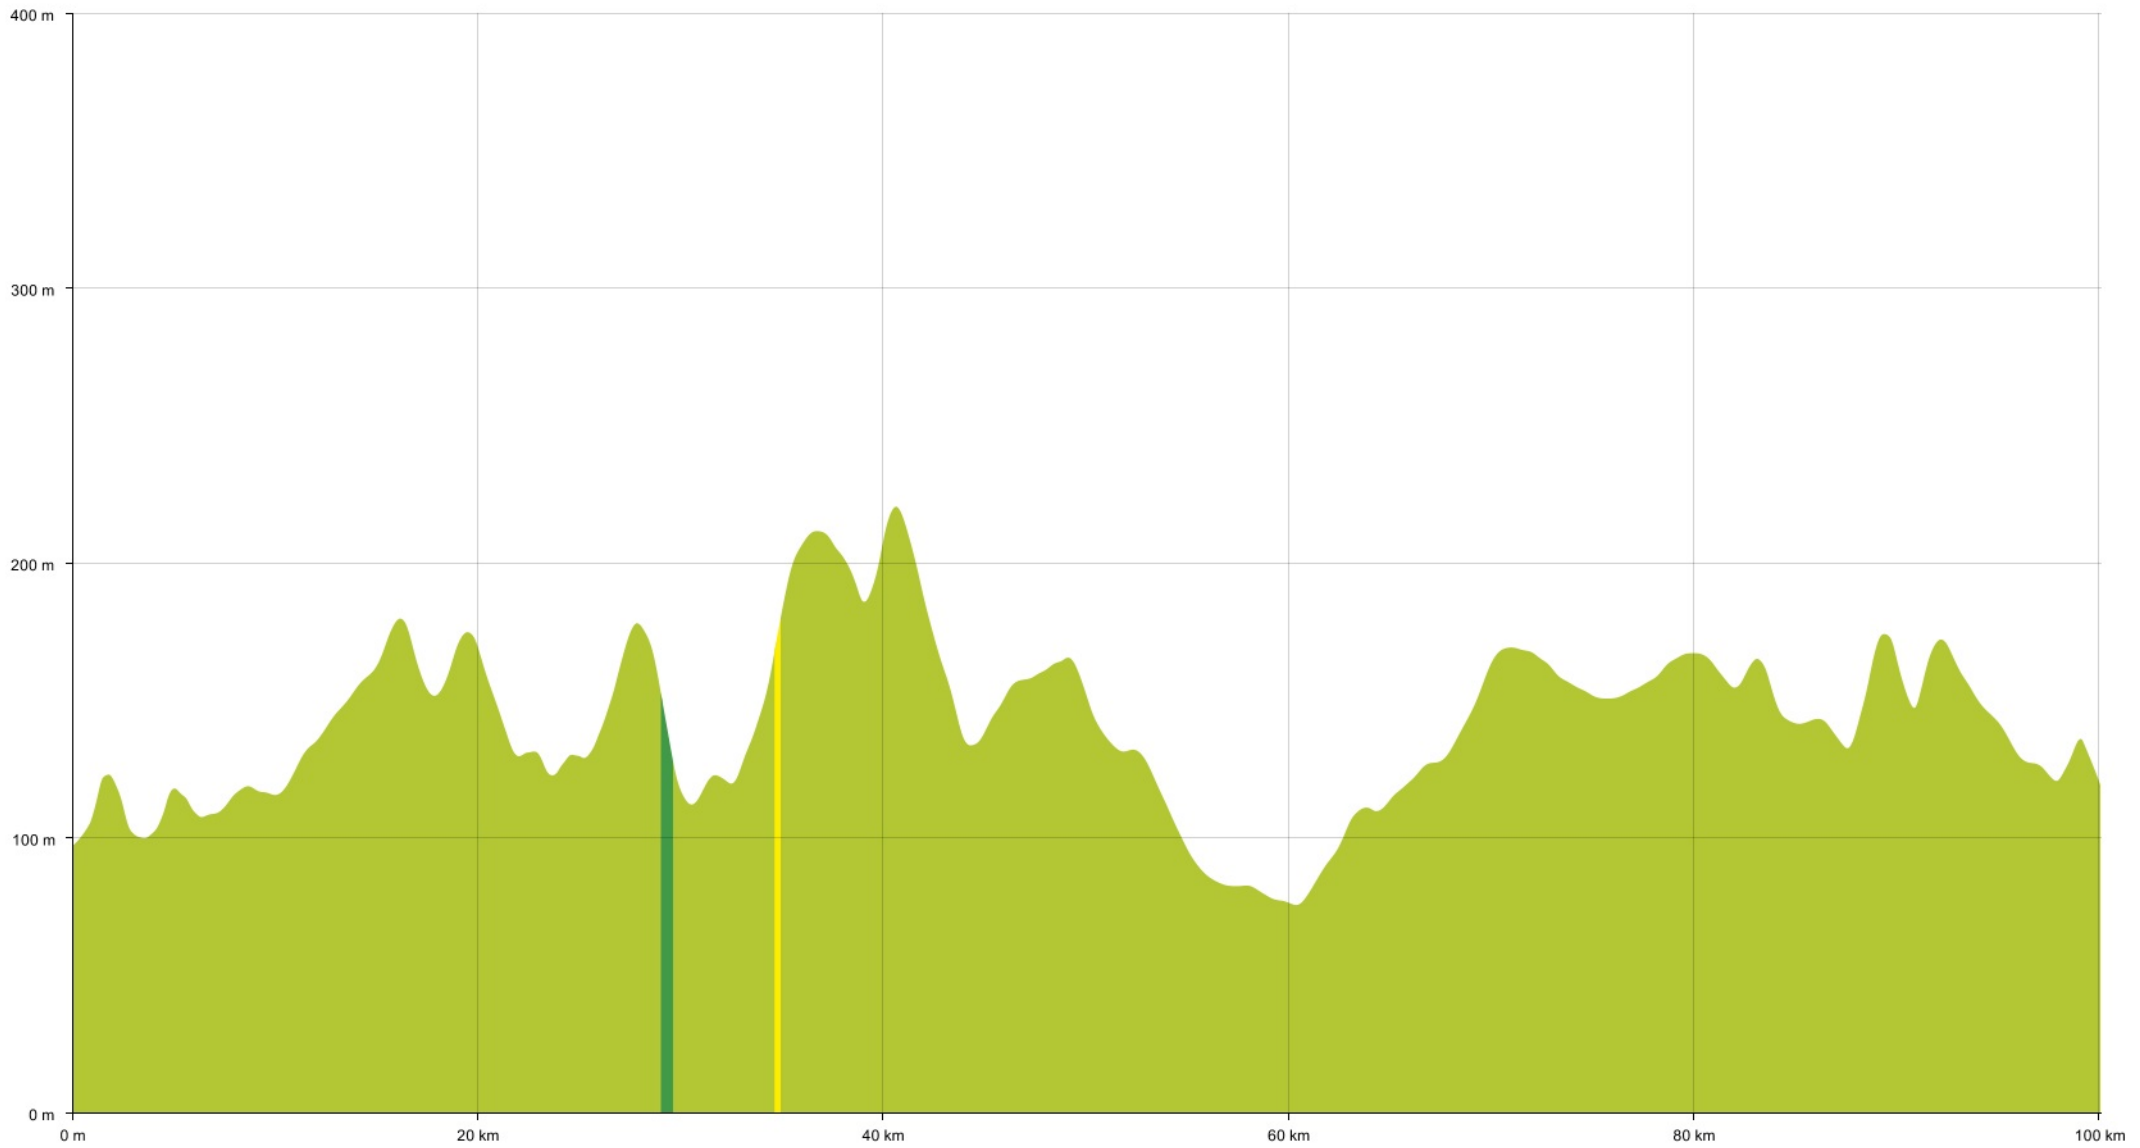

▬ ↓ > 15%
 ▬ ↓ 15% - 10%
 ▬ ↓ 10% - 5%
 ▬ à plat
 ▬ ↑ 5% - 10%
 ▬ ↑ 10% - 15%
 ▬ ↑ 15% - 30%
 ▬ ↑ > 30%

Défis 2019 100 km

■ Marche nordique Difficulté Très difficile en 21h00

100,2 km
72 m
232 m
1393 m
1392 m