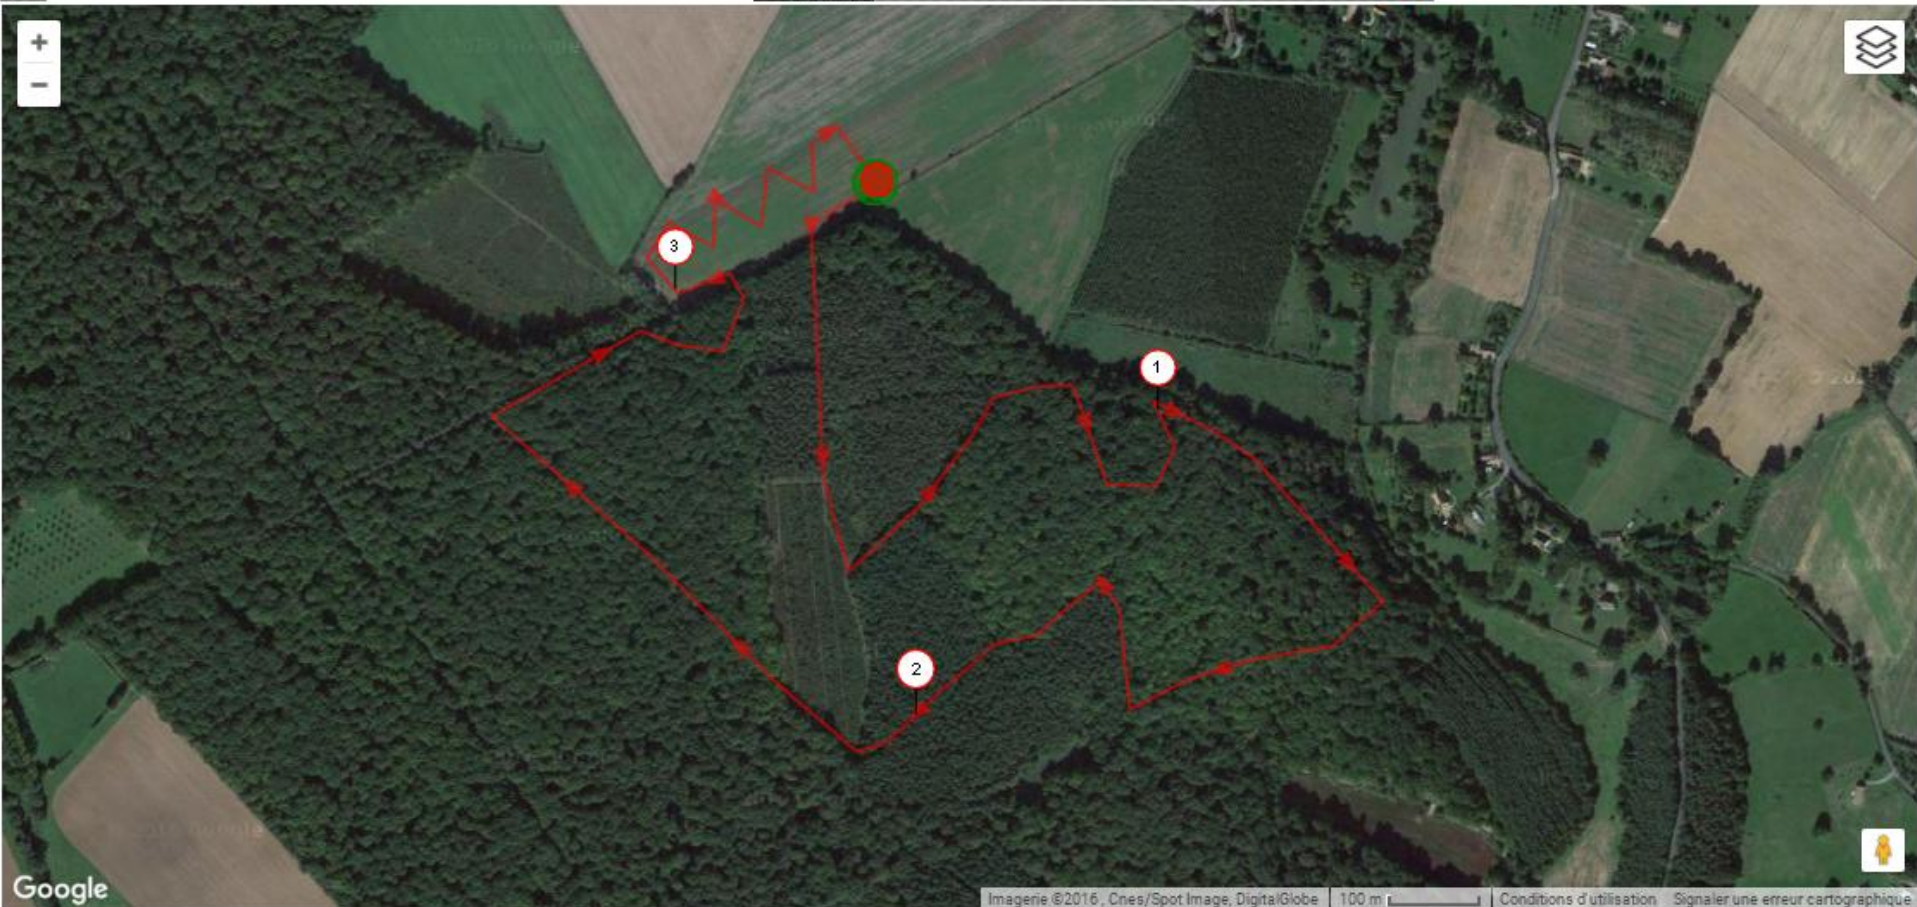

ID: 6537792  
3.516 km

Google

Imagerie ©2016, Cnes/Spot Image, DigitalGlobe 100 m Conditions d'utilisation Signaler une erreur cartographique

LAT, LNG : 47.929670°, 0.043470° UTM : 31 N 279167 5312714

DESCRIPTION

PROFIL ALTIMETRIQUE

 SERVICES

 EXPORT GPS

 TRANSFERT GPS

LOUPLANDE [marathon 2]

LOUPLANDE

Position du curseur

Altitude: 71m D+: 21m D- : 21m Distance depuis le départ: 3.500km  
Longitude: 0.02945° Latitude: 47.93154°