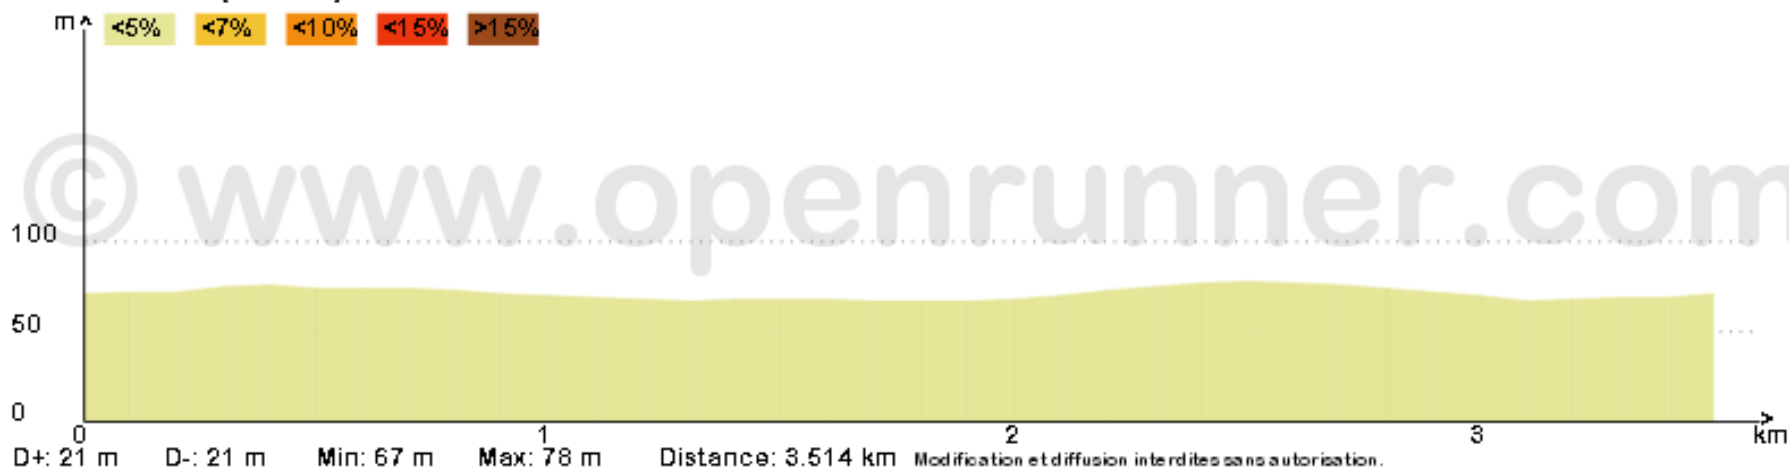

PROFIL ALTIMETRIQUE

 SERVICES

 EXPORT GPS

 TRANSFERT GPS

LOUPLANDE [marathon 2]

LOUPLANDE

Position du curseur

Altitude: 71m D+: 21m D- : 21m Distance depuis le départ: 3.500km  
Longitude: 0.02945° Latitude: 47.93154°