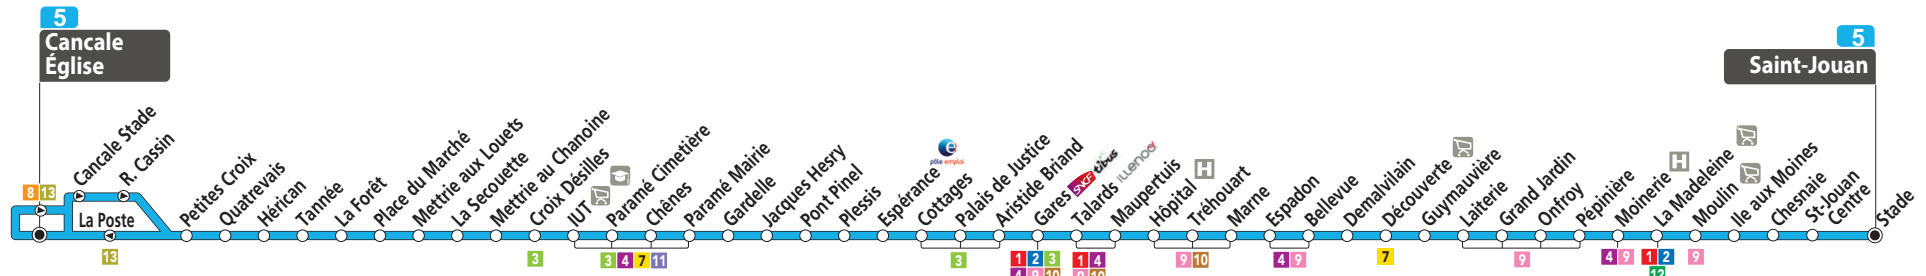

CANCALE > SAINT-COULOMB > CROIX DÉSILLES > PARAMÉ > ESPÉRANCE > GARES > HÔPITAL > MARNE > BELLEVUE > GUYMAUVIÈRE > ZI SUD > LA MADELEINE > SAINT-JOUAN-DES-GUÉRÊTS

du LUNDI
au SAMEDI

Cancale	Cancale Eglise	7:06	7:29	8:07	8:31	9:04	9:30	10:02	10:50	11:50	12:20	13:15	14:10	14:55	15:38	16:18	16:50	17:35	18:06	18:40	19:20
	René Cassin	7:08	7:31	8:09	8:33	9:06	9:32	10:04	10:52	11:52	12:22	13:17	14:12	14:57	15:40	16:20	16:52	17:37	18:08	18:42	19:22
	Petites Croix	7:10	7:33	8:11	8:35	9:08	9:34	10:06	10:54	11:54	12:24	13:19	14:14	14:59	15:42	16:22	16:54	17:39	18:10	18:44	19:24
Saint-Coulomb	Place du Marché	7:18	7:41	8:19	8:43	9:15	9:41	10:13	11:01	12:01	12:31	13:26	14:21	15:06	15:49	16:29	17:01	17:46	18:17	18:51	19:31
Saint-Malo	Croix Désilles	7:24	7:47	8:25	8:49	9:21	9:47	10:19	11:07	12:07	12:37	13:32	14:27	15:12	15:55	16:35	17:07	17:52	18:23	18:57	19:37
	IUT	7:25	7:48	8:26	8:50	9:22	9:48	10:20	11:08	12:08	12:38	13:33	14:28	15:13	15:56	16:36	17:08	17:53	18:24	18:58	19:38
	Paramé Mairie	7:28	7:51	8:29	8:53	9:25	9:51	10:23	11:11	12:11	12:41	13:36	14:31	15:16	15:59	16:39	17:11	17:56	18:27	19:01	19:41
	Gardelle	7:30	7:53	8:31	8:55	9:27	9:53	10:25	11:13	12:13	12:43	13:38	14:33	15:18	16:01	16:42	17:13	17:58	18:29	19:03	19:42
	Espérance	7:32	7:55	8:33	8:57	9:30	9:56	10:29	11:17	12:17	12:47	13:42	14:37	15:22	16:05	16:45	17:16	18:01	18:32	19:07	19:45
	Gares	7:36	7:59	8:37	9:01	9:33	10:01	10:34	11:20	12:20	12:50	13:45	14:40	15:25	16:08	16:50	17:20	18:05	18:36	19:10	19:48
	Maupertuis	7:40	8:03	8:41	9:05	9:37	10:05	10:37	11:25	12:25	12:55	13:50	14:45	15:30	16:13	16:54	17:24	18:09	18:39	19:13	19:51
	Bellevue	7:46	8:09	8:47	9:11	9:43	10:11	10:43	11:31	12:31	13:01	13:56	14:51	15:36	16:19	17:02	17:32	18:16	18:45	19:18	19:56
	Onfroy	7:52	8:15	8:53	9:17	9:49	10:15	10:47	11:35	12:35	13:05	14:00	14:55	15:40	16:23	17:08	17:38	18:22	18:51	19:24	20:02
	La Madeleine	7:57	8:20	8:58	9:21	9:53	10:19	10:51	11:39	12:39	13:09	14:04	14:59	15:44	16:27	17:13	17:43	18:27	18:55	19:28	20:06
Saint-Jouan-des-Guérets	Moulin	8:01	8:24	9:02	9:25	9:57	10:23	10:55	11:43	12:43	13:13	14:08	15:03	15:48	16:31	17:20	17:47	18:31	18:59	19:32	20:10
	Saint-Jouan Centre	8:06	8:29	9:07	9:30	10:02	10:28	11:00	11:48	12:48	13:18	14:13	15:08	15:53	16:36	17:22	17:52	18:36	19:04	19:37	20:15
	Saint-Jouan Stade	8:08	8:31	9:09	9:32	10:04	10:30	11:02	11:50	12:50	13:20	14:15	15:10	15:55	16:38	17:24	17:54	18:38	19:06	19:39	20:17