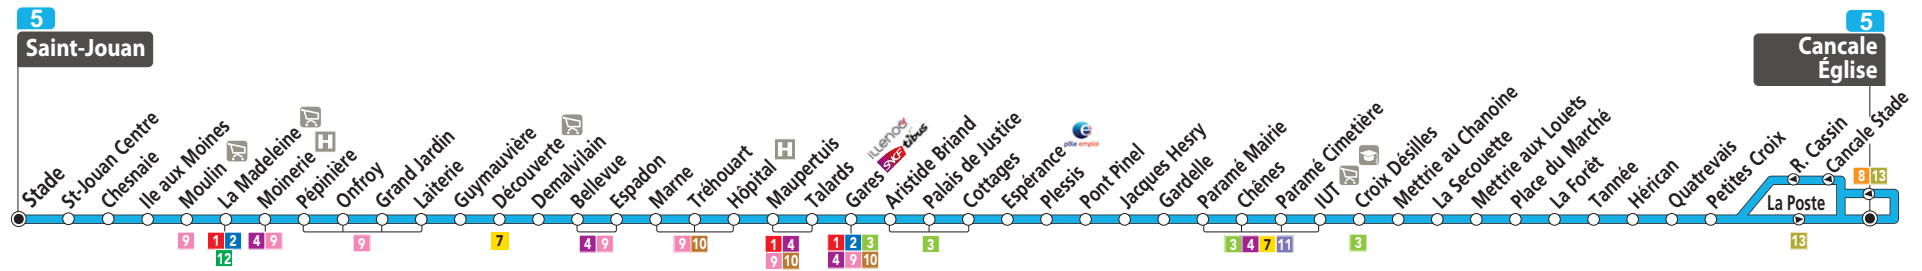

Ligne 5

SAINT-JOUAN-DES-GUÉRÊTS > LA MADELEINE > ZI SUD > GUYMAUVIÈRE > BELLEVUE > MARNE > HÔPITAL > GARES > ESPÉRANCE > PARAMÉ > CROIX DÉSILLES > SAINT-COULOMB > CANCALE

du LUNDI
au SAMEDI

Saint-Jouan-des-Guéréts	○ Saint-Jouan Stade	6:56	7:20	7:56	8:16	8:46	9:20	9:46
	○ Saint-Jouan Centre	6:58	7:22	7:58	8:18	8:48	9:22	9:48
	○ Moulin	7:03	7:27	8:03	8:23	8:53	9:27	9:53
Saint-Malo	○ La Madeleine	7:08	7:32	8:08	8:28	8:58	9:32	9:58
	○ Onfroy	7:12	7:36	8:13	8:33	9:03	9:36	10:02
	○ Bellevue	7:18	7:42	8:19	8:39	9:09	9:42	10:08
	○ Maupertuis	7:23	7:47	8:25	8:45	9:14	9:47	10:13
	● Gares	7:27	7:51	8:29	8:49	9:18	9:51	10:17
	○ Espérance	7:31	7:55	8:33	8:53	9:21	9:54	10:20
	○ Gardelle	7:34	7:58	8:36	8:56	9:24	9:57	10:23
	○ Paramé Mairie	7:37	8:01	8:38	8:58	9:27	9:59	10:26
	○ IUT	7:39	8:03	8:41	9:01	9:29	10:03	10:29
	○ Croix Désilles	7:41	8:05	8:43	9:03	9:31	10:04	10:31
Saint-Coulomb	○ Place du Marché	7:47	8:10	8:48	9:08	9:36	10:09	10:36
Cancale	○ Petites Croix	7:54	8:17	8:55	9:15	9:43	10:16	10:43
	○ Cancale La Poste	7:56	8:19	8:57	9:17	9:45	10:18	10:45
	○ Cancale Eglise	7:57	8:20	8:58	9:18	9:46	10:19	10:46