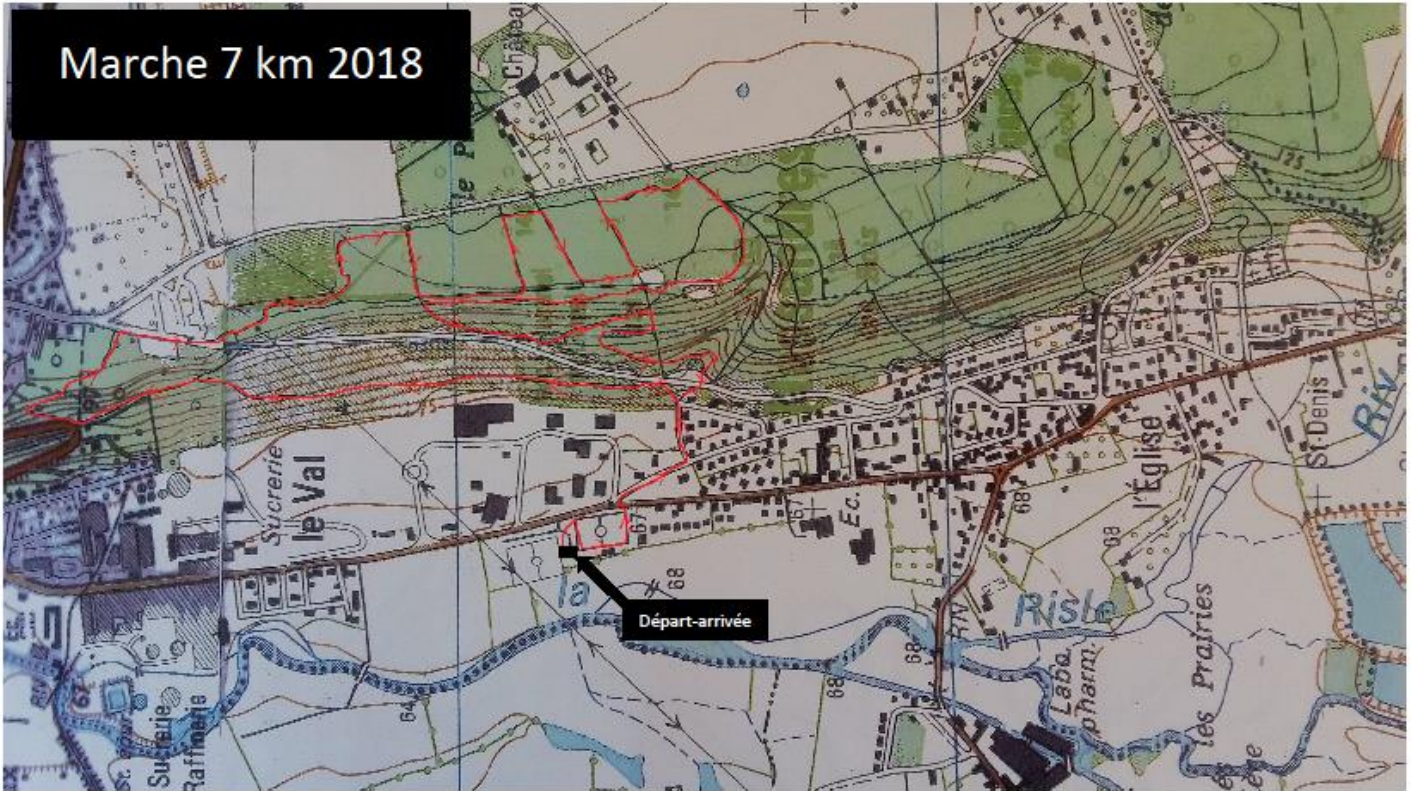

Marche 7 km 2018

Profil Marche 7km

Dénivelé positif : 150m

Distance réelle : 7 km