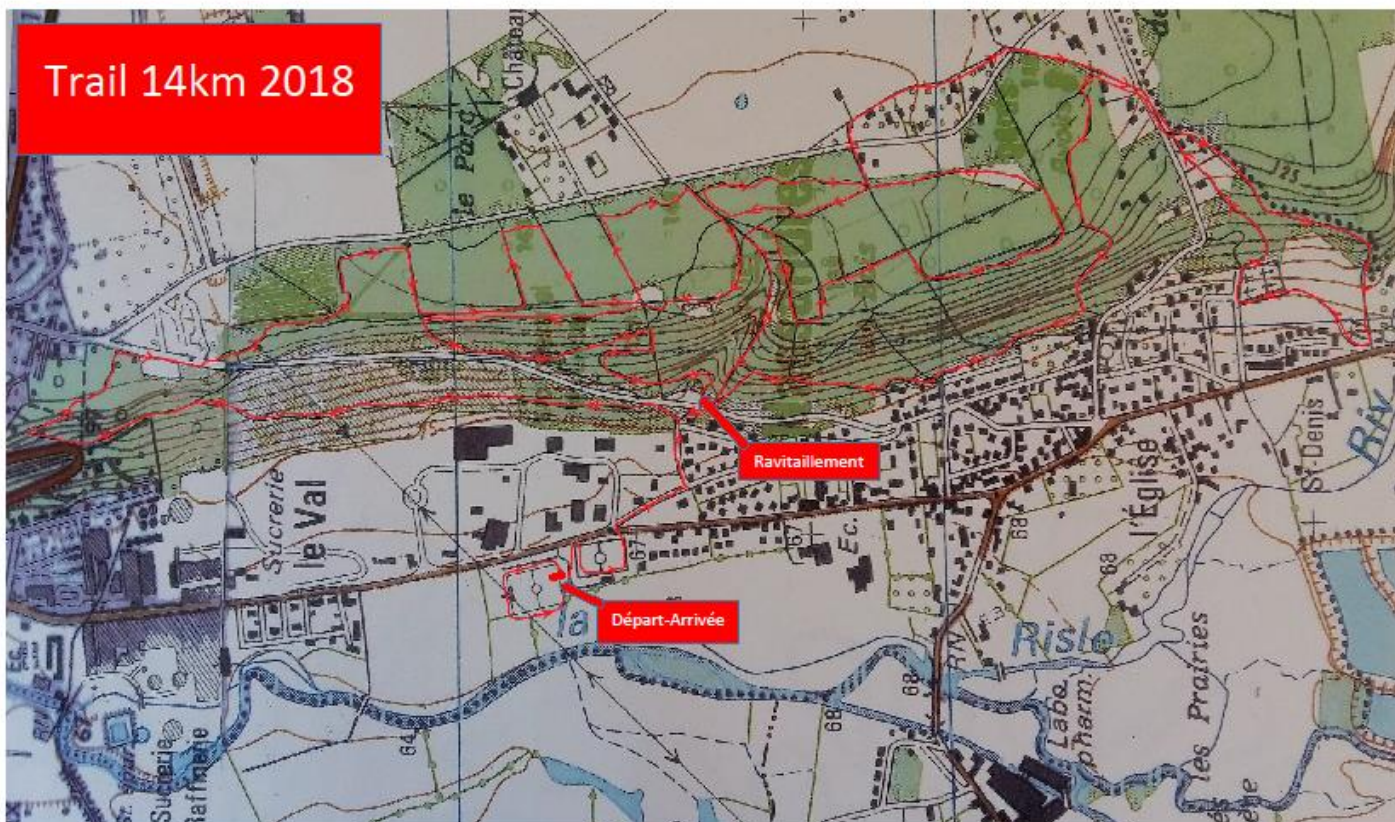

Trail 14km 2018

Profil Trail 14km

Dénivelé positif : 300m

Distance réelle : 13.8 km