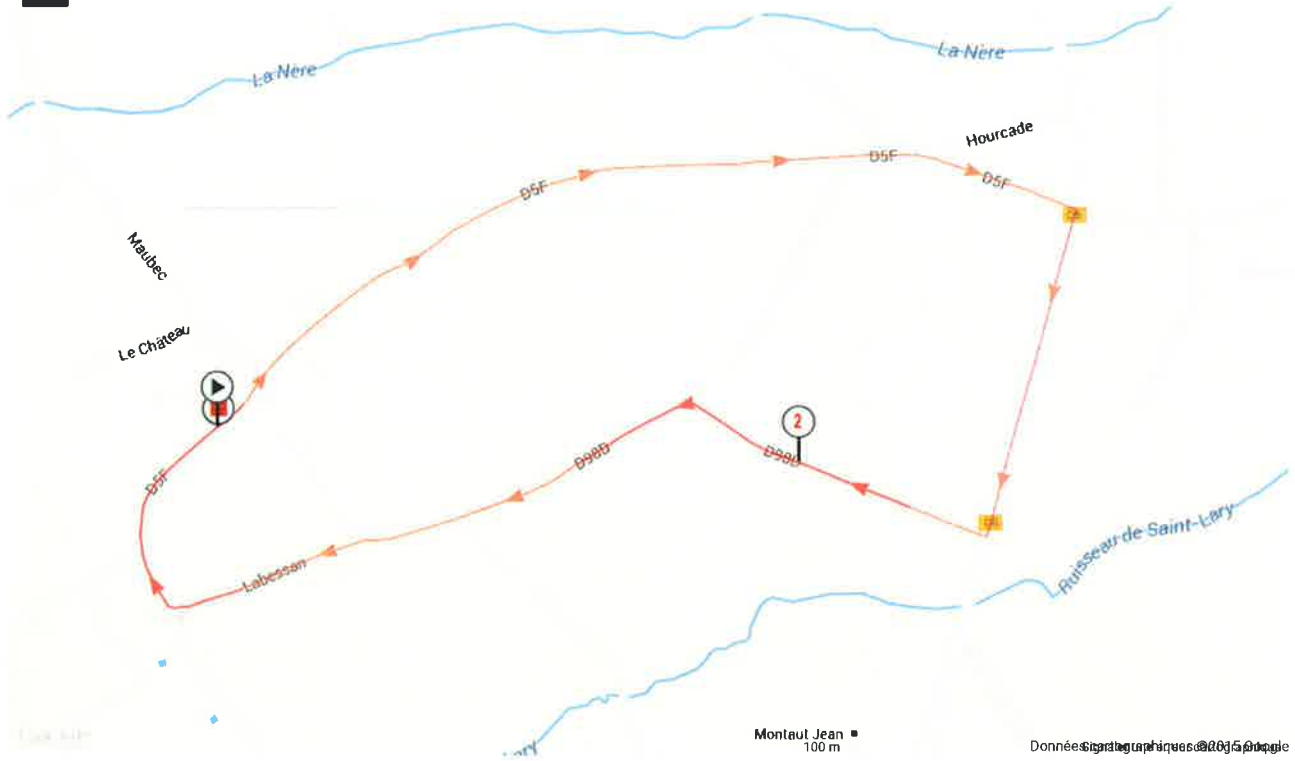

**Grand Prix des Fetes**

Cyclisme Route, 3.213 (km) : Saint-Lary-Boujean -> Saint-Lary-Boujean  
(0 votes; 0), 0 commentaire(s)

baptistelacroix

**Informations générales**

Localité de départ : Saint-Lary-Boujean  
Localité d'arrivée : Saint-Lary-Boujean

**3.213** km

Altitude min. : 329  
Altitude max. : 376  
Dénivelé Tot. + : 48  
Dénivelé Tot. - : -48

Activité : Cyclisme Route  
Difficulté : Moyenne  
Type de sol : Route  
Type de parcours : Officiel  
Parcours balisé : Oui  
Parcours testé par l'auteur : Oui  
Dernière mise à jour : 21/02/2015  
Identifiant du parcours : 4493623

**Notes de l'auteur**

Grand Prix des Fetes  
3.213 kms

Mots-clés : saint lary boujean

**Mes notes**

...

**SAINT-LARY-BOUJEAN**

[Grand Prix des Fetes]

SAINT-LARY-BOUJEAN