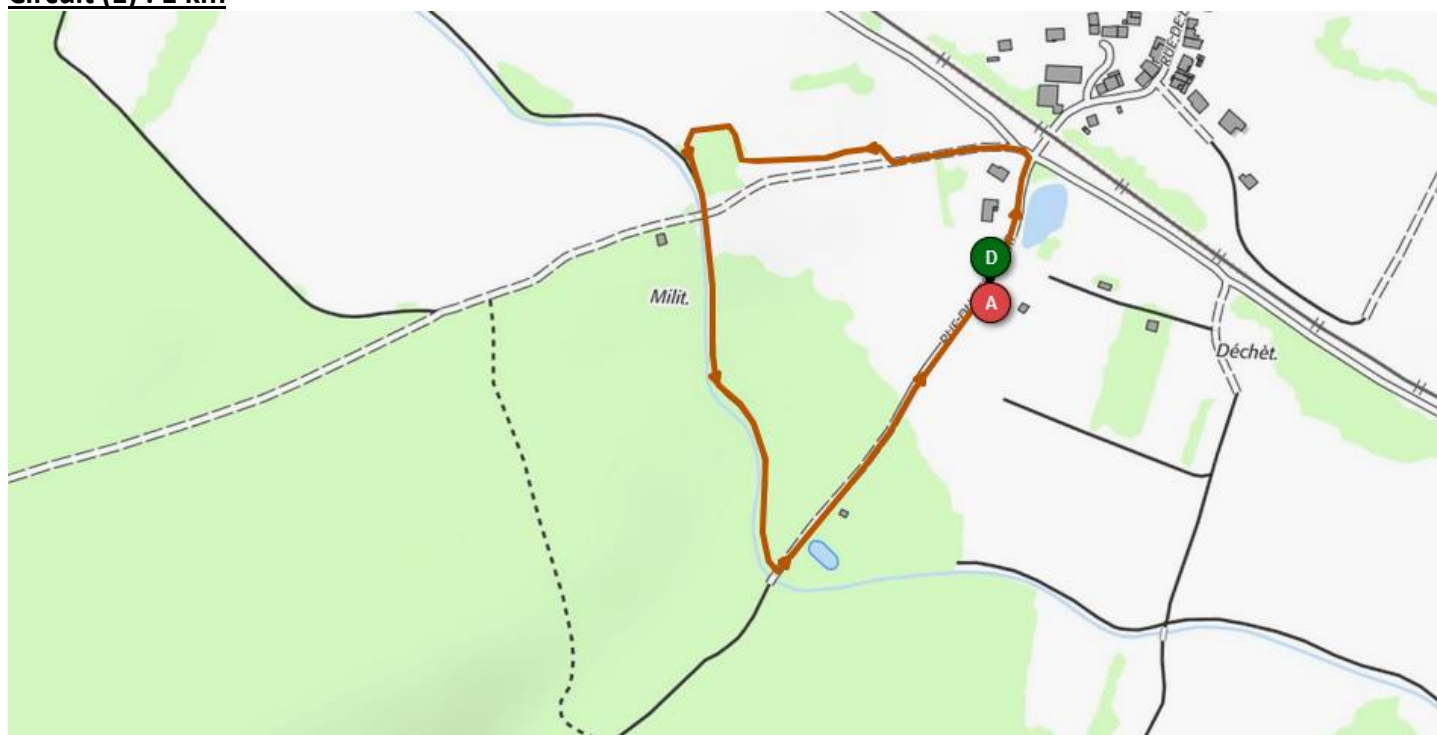

Titre de l'épreuve : 1er Chrono de la Biscuiterie GERTHOFFER

DEROULEMENT DES COURSES :

- Les moustiques et poussins/poussines partent en peloton
- Les concurrents à partir de pupilles partent en individuels
- 30" ou 1' entre les partants d'après leur N° de dossard suivant le nombre de participants
- La position sur la grille de départ sera définie par les commissaires.
- Les horaires de départ pour les épreuves en CLM seront consultables sur le site de la FSGT la veille de la course.

Circuit (1) : 1 km