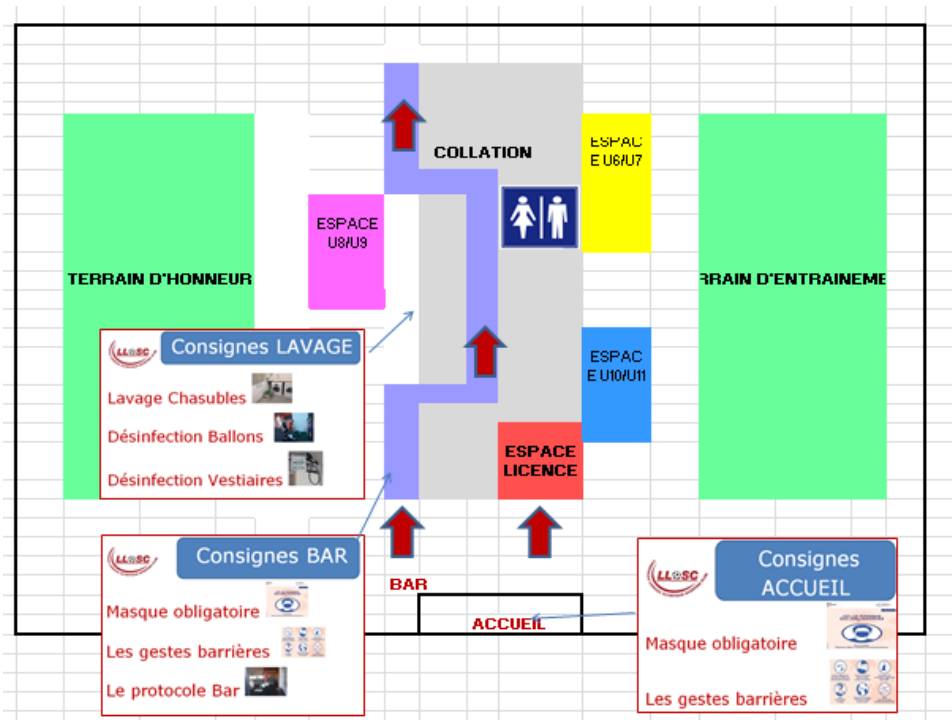

Samedi 5 Septembre 2020

Protocole Covid sur le site du Llosc

En complément des affiches

« Consignes générale » et « Consignes joueurs »

- Un plan du site
- Trois fiches « Accueil », « Bar », « Lavage »

Le plan du site

pour la circulation des personnes

Les Consignes « Accueil » :
masques et gestes barrières

Les Consignes « Bar » :
masques, gestes barrières et protocole

Les Consignes « Lavage » :
Chasubles à chaque utilisation

Ballons entre deux séances